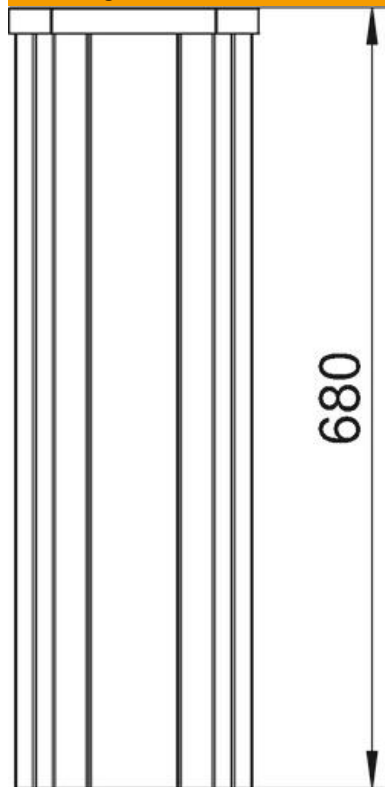

Technisch specificatieblad

Energiezuil, type ISSHS4

Artikelnummer: 6286700

ISS energiezuil van plaatstaal met een systeemopening van 76,5 mm aan de 4 zijden.

Leeg, uitrustbaar aan alle 4 zijden met telkens 6 standaard apparaten (contactdoos, telefoon, enz.), max. 24 apparaten. Bevestiging direct op de vloer. De apparatuurinbouwdozen zijn afzonderlijk te bestellen. De energiezuil is voor de montage van frontborgende inbouwdozen uit de serie 71GD... geschikt.

St Staal

Stamgegevens

Artikelnummer	6286700
Type	ISSHS4 61OT3RW
Omschrijving 1	Energiezuil
Omschrijving 2	met systeemopening 80
Fabrikant	OBO
Dimensie	680x212x212
Kleur	zuiver wit; RAL 9010
Materiaal	Staal
Kleinste verkoop-eenheid	1
Eenheid van hoeveelheid	Stuk
Gewicht	1050 kg
Eenheid gewicht	kg/100 st.

Technisch specificatieblad

Energiezuil, type ISSHS4

Artikelnummer: 6286700

Afmetingen

Lengte	680 mm
Breedte	212 mm
Hoogte	212 mm

Technisch specificatieblad

Energiezuil, type ISSHS4

Artikelnummer: 6286700

Technische gegevens

Aantal inzetbare deksels	4
Aantal compartimenten	4 St.
Uitvoering	Overige
Type bevestiging	Schroeven
Vloermontage	ja
Plafondmontage	nee
Doorlopend profiel	ja
Halogeenvrij	ja
Kabelinvoer	onder
Dekselbreedte	76,5 mm
Van plaats veranderbaar	nee
Model zuil	vierkant
Hoogte zuil min.	680 mm
Verstelbaar	nee
Voorbedraad	nee