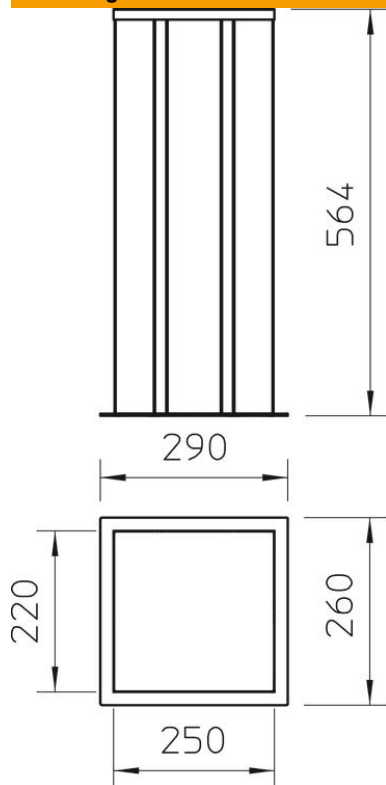

ISS energiezuilcenter

Leeg, uitrustbaar aan alle 4 zijden met apparatuur (contactdoos, telefoon, enz.). 2 zijden van het installatiecenter kunnen 2-kanaals worden uitgerust, de andere 2 zijden 1-kanaals. Ieder installatiekanaal kan 5 apparaten herbergen, het totale installatiecenter kan max. 30 apparaten bevatten. Bevestiging direct op de vloer. De apparatuurinbouwdozen zijn afzonderlijk te bestellen. De energiezuil is geschikt voor de montage van frontborgende inbouwdozen uit de serie 71GD... geschikt. Als optie is de inbouw van het scheidingsschot type GA-TW (6279711) en de montage van de dekselklem type KL80A mogelijk.

Alu Aluminium

EL geanodiseerd

Stamgegevens

Artikelnummer	6290073
Type	ISSHS6EL
Omschrijving 1	Mediazuilcenter
Fabrikant	OBO
Dimensie	564x290x260
Materiaal	aluminium
Oppervlak	geanodiseerd
Oppervlakenorm	
Kleinste verkoop-eenheid	1
Eenheid van hoeveelheid	Stuk
Gewicht	720 kg
Eenheid gewicht	kg/100 st.

Technisch specificatieblad

Energiezuil, type ISSHS6

Artikelnummer: 6290073

Afmetingen

Lengte	564 mm
Breedte	290 mm
Hoogte	260 mm

Technische gegevens

Aantal inzetbare deksels	6
Aantal compartimenten	6 St.
Uitvoering	Overige
Type bevestiging	Schroeven
Vloermontage	ja
Plafondmontage	nee
Doorlopend profiel	ja
Halogeenvrij	ja
Kabelinvoer	onder
Dekselbreedte	76,5 mm
Van plaats veranderbaar	nee
Model zuil	Rechthoekig
Hoogte zuil min.	564 mm
Verstelbaar	nee
Voorbedraad	nee