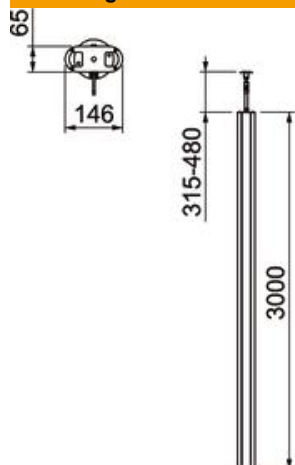

Ovale ISS energiezuil van aluminium met een systeemopening van 76,5 mm.

Set bestaat uit:

1 éénkanaals zuil met spanbevestiging

totale lengte: 3315 mm - 3480 mm

1 plafondbevestiging met spanstuk

1 kanaalinbouwprofiel

Alu Aluminium

Stamgegevens

Artikelnummer	6289090
Type	ISSOG70140RW
Omschrijving 1	Mediazuil
Omschrijving 2	vloer/plafond
Fabrikant	OBO
Dimensie	3000x146x65
Kleur	zuiver wit; RAL 9010
Materiaal	aluminium
Kleinste verkoop-eenheid	1
Eenheid van hoeveelheid	Stuk
Gewicht	700 kg
Eenheid gewicht	kg/100 st.

Technisch specificatieblad

Energiezuil, type ISSOG70140

Artikelnummer: 6289090

Afmetingen

Lengte	3.000 mm
Breedte	146 mm
Hoogte	65 mm

Technische gegevens

Aantal inzetbare deksels	1
Aantal compartimenten	1 St.
Uitvoering	Enkelzijdig
Type bevestiging	Spannen
Vloermontage	ja
Plafondmontage	ja
Doorlopend profiel	ja
Halogeenvrij	ja
Hoogtenivellering max.	480 mm
Hoogtenivellering min.	315 mm
Kabelinvoer	Boven/onder
Dekselbreedte	76,5 mm
Van plaats veranderbaar	nee
Model zuil	ovaal
Hoogte zuil max.	3480 mm
Hoogte zuil min.	3315 mm
Verstelbaar	ja
Voorbedraad	nee