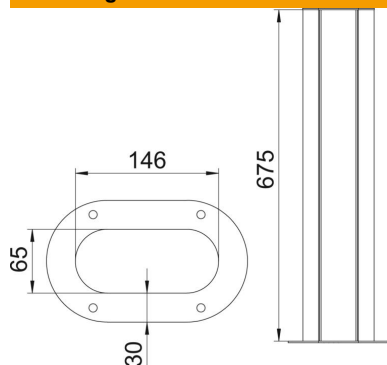

## Energiezuil, type ISSOGHS70140

Artikelnummer: 6289096

ISS energiezuil van aluminium met een systeemopening van 76,5 mm.

Set bestaat uit:

1 éénkanaals zuil met standvoet

totale lengte: 675 mm

1 deksel aluminium

Lengte: 675 mm

Het design van de ISS energiezuil is gebaseerd op een ovale aluminiumprofiel van de ISSOG70140 vloer-plafondzuilen. De systeemopening van 76,5-mm is geschikt voor de montage van inbouwdozen uit de serie 71GD... voor de inbouw van schakelaars en drukknoppen.

### Stamgegevens

Artikelnummer	6289096
Type	ISSOGHS70140EL
Omschrijving 1	Mediazuil
Omschrijving 2	vloer
Fabrikant	OBO
Dimensie	675x146x65
Materiaal	aluminium
Oppervlak	geanodiseerd
Oppervlaktenorm	
Kleinste verkoop-eenheid	1
Eenheid van hoeveelheid	Stuk
Gewicht	220,5 kg
Eenheid gewicht	kg/100 st.

## Afmetingen

Lengte	675 mm
Breedte	146 mm
Hoogte	65 mm