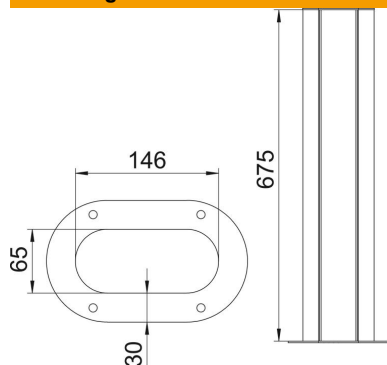

Technisch specificatieblad

Energiezuil, type ISSOGHS70140

Artikelnummer: 6289098

ISS energiezuil van aluminium met een systeemopening van 76,5 mm.

Set bestaat uit:

1 éénkanaals zuil met standvoet

totale lengte: 675 mm

1 deksel aluminium

Lengte: 675 mm

Het design van de ISS energiezuil is gebaseerd op een ovale aluminiumprofiel van de ISSOG70140 vloer-plafondzuilen. De systeemopening van 76,5-mm is geschikt voor de montage van inbouwdozen uit de serie 71GD... voor de inbouw van schakelaars en drukknoppen.

Alu Aluminium

Stamgegevens

Artikelnummer	6289098
Type	ISSOGHS70140RW
Omschrijving 1	Mediazuil
Omschrijving 2	vloer
Fabrikant	OBO
Dimensie	675x146x65
Kleur	zuiver wit; RAL 9010
Materiaal	aluminium
Kleinste verkoop-eenheid	1
Eenheid van hoeveelheid	Stuk
Gewicht	220,5 kg
Eenheid gewicht	kg/100 st.

Technisch specificatieblad

Energiezuil, type ISSOGHS70140

Artikelnummer: 6289098

Afmetingen

Lengte	675 mm
Breedte	146 mm
Hoogte	65 mm

Technische gegevens

Aantal inzetbare deksels	1
Aantal compartimenten	1 St.
Uitvoering	Enkelzijdig
Type bevestiging	Voetstuk
Vloermontage	ja
Plafondmontage	nee
Doorlopend profiel	ja
Halogeenvrij	ja
Kabelinvoer	onder
Dekselbreedte	76,5 mm
Van plaats veranderbaar	nee
Model zuil	ovaal
Hoogte zuil min.	675 mm
Verstelbaar	nee
Voorbedraad	nee