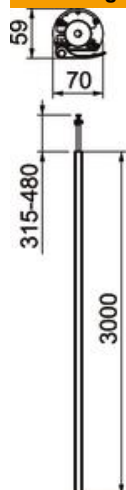

## Energiezuil, type ISSRM45

Artikelnummer: 6290087

ISS energiezuil van aluminium met een systeemopening van 45 mm.

Set bestaat uit:

1 éénkanaals zuil met spanbevestiging

totale lengte: 3315 - 3480 mm

1 plafondbevestiging met spanstuk

1 deksel, aluminium

Lengte: 3000 mm

Het design van deze ISS energiezuil is gebaseerd op een extreem slank, rond aluminium profiel dat vooraan een glad deksel van de wandgoot Rapid 45 heeft. De opening van 45 mm is geschikt voor het direct inklikken van Module 45-apparaat.

### Stamgegevens

Artikelnummer	6290087
Type	ISSRM45EL
Omschrijving 1	Mediazuil
Omschrijving 2	vloer/plafond
Fabrikant	OBO
Dimensie	3000x70x59
Materiaal	aluminium
Oppervlak	geanodiseerd
Oppervlaktenorm	
Kleinste verkoop-eenheid	1
Eenheid van hoeveelheid	Stuk
Gewicht	510 kg
Eenheid gewicht	kg/100 st.

## Afmetingen

Lengte	3.000 mm
Breedte	70 mm
Hoogte	59 mm