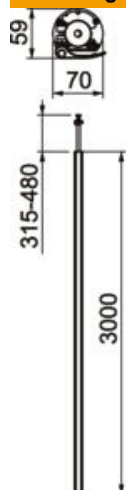

ISS energiezuil van aluminium met een systeemopening van 45 mm.

Set bestaat uit:

1 éénkanaals zuil met spanbevestiging

totale lengte: 3315 - 3480 mm

1 plafondbevestiging met spanstuk

1 deksel, aluminium

Lengte: 3000 mm

Het design van deze ISS energiezuil is gebaseerd op een extreem slank, rond aluminium profiel dat vooraan een glad deksel van de wandgoot Rapid 45 heeft. De opening van 45 mm is geschikt voor het direct inklikken van Module 45-apparatuur.

Alu Aluminium

Stamgegevens

Artikelnummer	6290086
Type	ISSRM45RW
Omschrijving 1	Mediazuil
Omschrijving 2	vloer/plafond
Fabrikant	OBO
Dimensie	3000x70x59
Kleur	zuiver wit; RAL 9010
Materiaal	aluminium
Kleinste verkoop-eenheid	1
Eenheid van hoeveelheid	Stuk
Gewicht	510 kg
Eenheid gewicht	kg/100 st.

Technisch specificatieblad

Energiezuil, type ISSRM45

Artikelnummer: 6290086

Afmetingen

Lengte	3.000 mm
Breedte	70 mm
Hoogte	59 mm

Technische gegevens

Aantal inzetbare deksels	1
Aantal compartimenten	1 St.
Uitvoering	Enkelzijdig
Type bevestiging	Spannen
Vloermontage	ja
Plafondmontage	ja
Doorlopend profiel	ja
Halogeenvrij	ja
Hoogtenivellering max.	480 mm
Hoogtenivellering min.	315 mm
Kabelinvoer	boven
Dekselbreedte	45 mm
Van plaats veranderbaar	nee
Model zuil	Rond
Hoogte zuil max.	3480 mm
Hoogte zuil min.	3315 mm
Verstelbaar	ja
Voorbedraad	nee