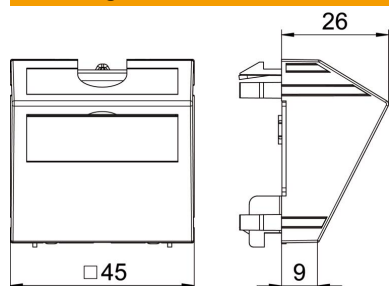

Technisch specificatieblad

Kabeluitvoer voor 3-11 mm doorsnee, alu gelakt

Artikelnummer: 6117422

2-delige kabeluitvoer met tekstveld, bestaande uit een kabeldrager met trekcontlasting en een afdekking. Trekcontlasting voor kabeldiameter 3-11 mm. De klikbevestiging is geschikt voor horizontale en verticale inbouw in de systeemomgeving.

PC Polycarbonaat

Stamgegevens

Artikelnummer	6117422
Type	KAL-K11 AL1
Omschrijving 1	Kabeluitvoer
Omschrijving 2	met externe trekcontlasting
Fabrikant	OBO
Dimensie	45x45mm
Kleur	aluminium gelakt
Materiaal	Polycarbonaat
Kleinste verkoop-eenheid	1
Eenheid van hoeveelheid	Stuk
Gewicht	3,5 kg
Eenheid gewicht	kg/100 st.

Technisch specificatieblad

Kabeluitvoer voor 3-11 mm doorsnee, alu gelakt

Artikelnummer: 6117422

Afmetingen

Breedte	45 mm
Hoogte	45 mm

Technische gegevens

Aantal eenheden	1
Uitvoering van de oppervlakken	mat
Type bevestiging	Klembevestiging
Vlakke uitvoering	ja
Geschikt voor inbouwinstallatie	nee
Geschikt voor apparatuurinbouwkoker	ja
Geschikt voor ondervloerkanaal-doos	nee
Geschikt voor inbouwinstallatie	nee
Halogeenvrij	ja
Klapdeksel	nee
Montagerichting	horizontaal en verticaal
Tekstveld/beletteringsveld	ja
Diepe	26 mm
Transparant	nee