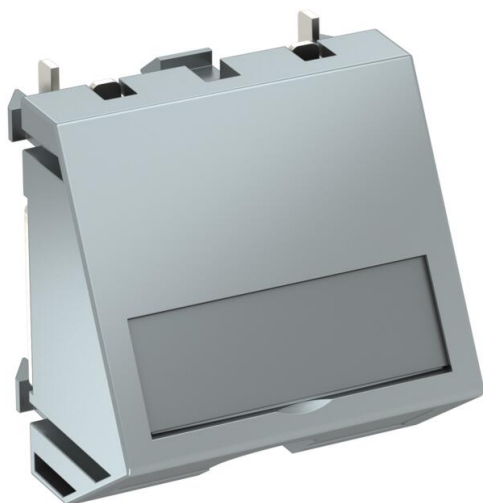

Technisch specificatieblad

Kabeluitvoer voor 3-11 mm doorsnee, alu gelakt

Artikelnummer: 6117422

2-delige kabeluitvoer met tekstveld, bestaande uit een kabeldrager met trekcontlasting en een afdekking. Trekcontlasting voor kabeldiameter 3-11 mm. De klikbevestiging is geschikt voor horizontale en verticale inbouw in de systeemomgeving.

PC Polycarbonaat

Stamgegevens

Artikelnummer	6117422
Type	KAL-K11 AL1
Omschrijving 1	Kabeluitvoer
Omschrijving 2	met externe trekcontlasting
Fabrikant	OBO
Dimensie	45x45mm
Kleur	aluminium gelakt
Materiaal	Polycarbonaat
Kleinste verkoop-eenheid	1
Eenheid van hoeveelheid	Stuk
Gewicht	3,5 kg
Eenheid gewicht	kg/100 st.

Technisch specificatieblad

Kabeluitvoer voor 3-11 mm doorsnee, alu gelakt

Artikelnummer: 6117422

Afmetingen

Breedte	45 mm
Hoogte	45 mm

Technische gegevens

Aantal eenheden	1
Uitvoering van de oppervlakken	mat
Type bevestiging	Klembevestiging
Vlakke uitvoering	ja
Geschikt voor inbouwinstallatie	nee
Geschikt voor apparatuurinbouwkoker	ja
Geschikt voor ondervloerkanaal-doos	nee
Geschikt voor inbouwinstallatie	nee
Halogeenvrij	ja
Klapdeksel	nee
Montagerichting	horizontaal en verticaal
Tekstveld/beletteringsveld	ja
Diepe	26 mm
Transparant	nee