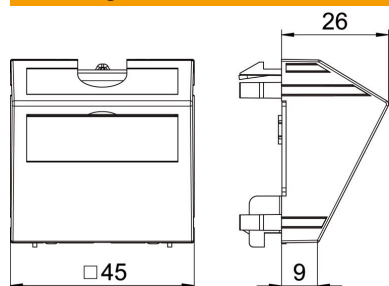

## Stamgegevens

Artikelnummer	6117420
Type	KAL-K11 RW1
Omschrijving 1	Kabeluitvoer
Omschrijving 2	met externe trekcontlasting
Fabrikant	OBO
Dimensie	45x45mm
Kleur	zuiver wit; RAL 9010
Materiaal	Polycarbonaat
Kleinste verkoop-eenheid	1
Eenheid van hoeveelheid	Stuk
Gewicht	3,5 kg
Eenheid gewicht	kg/100 st.

# Technisch specificatieblad

Kabeluitvoer voor 3-11 mm doorsnee, helder wit

Artikelnummer: 6117420

## Afmetingen

Breedte	45 mm
Hoogte	45 mm