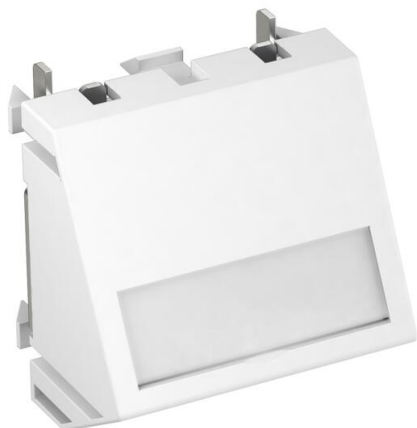

# Technisch specificatieblad

Kabeluitvoer voor 3-11 mm doorsnee, helder wit

Artikelnummer: 6117420

2-delige kabeluitvoer met tekstveld, bestaande uit een kabeldrager met trekcontlasting en een afdekking. Trekcontlasting voor kabeldiameter 3-11 mm. De klikbevestiging is geschikt voor horizontale en verticale inbouw in de systeemomgeving.

## Stamgegevens

Artikelnummer	6117420
Type	KAL-K11 RW1
Omschrijving 1	Kabeluitvoer
Omschrijving 2	met externe trekcontlasting
Fabrikant	OBO
Dimensie	45x45mm
Kleur	zuiver wit; RAL 9010
Materiaal	Polycarbonaat
Kleinste verkoop-eenheid	1
Eenheid van hoeveelheid	Stuk
Gewicht	3,5 kg
Eenheid gewicht	kg/100 st.

# Technisch specificatieblad

Kabeluitvoer voor 3-11 mm doorsnee, helder wit

Artikelnummer: 6117420

## Afmetingen

Breedte	45 mm
Hoogte	45 mm