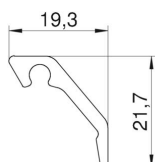

Dwarse lamellen, voor het optisch fraai afsluiten van afstanden tussen de wandgoot en de wand. De lamellen zijn geschikt voor de horizontale en verticale montage.

Alu Aluminium

### Stamgegevens

Artikelnummer	6287700
Type	KG2RW 2000
Omschrijving 1	Roosterprofiel
Fabrikant	OBO
Dimensie	20x22x2000
Kleur	zuiver wit; RAL 9010
Materiaal	aluminium
Kleinste verkoop-eenheid	2
Eenheid van hoeveelheid	Meter
Gewicht	23,1 kg
Eenheid gewicht	kg/100 m

### Afmetingen

Lengte	2.000 mm
Breedte	19,3 mm
Hoogte	21,7 mm