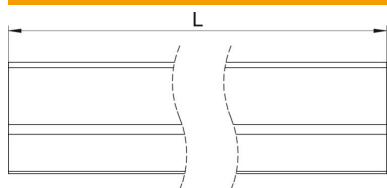

Dwarse lamellen, voor het optisch fraai afsluiten van afstanden tussen de wandgoot en de wand. De lamellen zijn geschikt voor de horizontale en verticale montage.

Alu Aluminium

### Stamgegevens

Artikelnummer	6287700
Type	KG2RW 2000
Omschrijving 1	Roosterprofiel
Fabrikant	OBO
Dimensie	20x22x2000
Kleur	zuiver wit; RAL 9010
Materiaal	aluminium
Kleinste verkoop-eenheid	2
Eenheid van hoeveelheid	Meter
Gewicht	23,1 kg
Eenheid gewicht	kg/100 m

### Afmetingen

Lengte	2.000 mm
Breedte	19,3 mm
Hoogte	21,7 mm