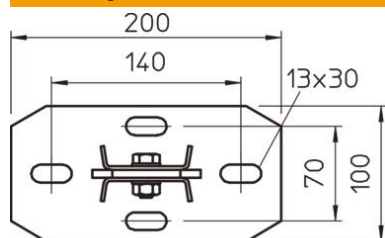

St Staal

FT thermisch verzinkt

Stamgegevens

Artikelnummer	6348106
Type	KI 8 VQP FT
Omschrijving 1	Kopplaat
Omschrijving 2	v.IS 8-profiel,var.langsricht.
Fabrikant	OBO
Dimensie	200mm
Materiaal	Staal
Oppervlak	thermisch verzinkt
Oppervlaktenorm	DIN EN ISO 1461
Kleinste verkoop-eenheid	1
Eenheid van hoeveelheid	Stuk
Gewicht	219 kg
Eenheid gewicht	kg/100 st.

Technisch specificatieblad

Verstelbare kopplaat

Artikelnummer: 6348106

Afmetingen

Lengte	200 mm
Breedte	100 mm
Hoogte	200 mm

Technische gegevens

Uitvoering	Schroefkopplaat
Geschikt voor plafondbevestiging	ja
Geschikt voor consolebevestiging	nee
Geschikt voor profielvormen	I-profiel
Roestvast staal, gebeitst	nee