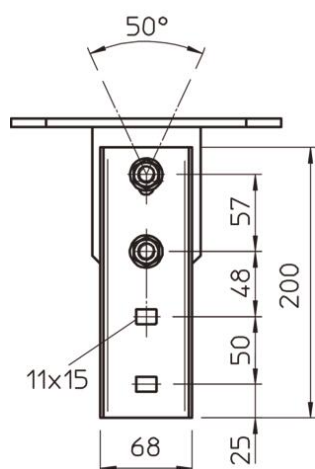

Technisch specificatieblad

Verstelbare kopplaat

Artikelnummer: 6348106

Variabele, in de lengterichting verstelbare kopplaat voor de montage op een IS 8-profiel.
Inclusief bijbehorende bevestigingsmaterialen. De lengte van het profiel mag max 2000 mm bedragen.

St Staal

FT thermisch verzinkt

Stamgegevens

Artikelnummer	6348106
Type	KI 8 VQP FT
Omschrijving 1	Kopplaat
Omschrijving 2	v.IS 8-profiel,var.langsricht.
Fabrikant	OBO
Dimensie	200mm
Materiaal	Staal
Oppervlak	thermisch verzinkt
Oppervlaktenorm	DIN EN ISO 1461
Kleinste verkoop-eenheid	1
Eenheid van hoeveelheid	Stuk
Gewicht	219 kg
Eenheid gewicht	kg/100 st.

Technisch specificatieblad

Verstelbare kopplaat

Artikelnummer: 6348106

Afmetingen

Lengte	200 mm
Breedte	100 mm
Hoogte	200 mm

Technische gegevens

Uitvoering	Schroefkopplaat
Geschikt voor plafondbevestiging	ja
Geschikt voor consolebevestiging	nee
Geschikt voor profielvormen	I-profiel
Roestvast staal, gebeitst	nee