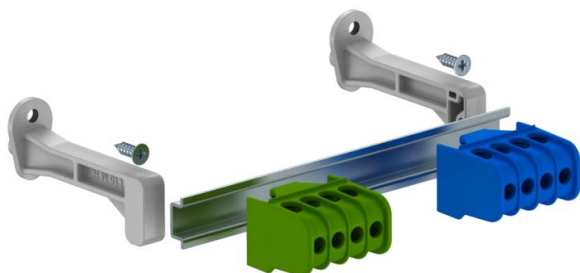

Technisch specificatieblad

Klemrailset met schroefklemmen voor SDB 03

Artikelnummer: 2008880

Klemmenstrookset voor de miniverdeler van de SDB-serie. De sets kunnen voor het uitbreiden en uitrusten van lege miniverdelers uit de serie SDB 03... worden gebruikt.

De klemmenstrookset met schroefklemmen bevat:
Montagehandleiding; DIN-rail met bijbehorende drager en bevestigingsmateriaal;
aardklem 16 mm², nulkleem 16 mm²

CE

Stamgegevens

Artikelnummer	2008880
Type	KLS-SDB 03
Omschrijving 1	Klemmenstrook
Omschrijving 2	met schroefklemmen
Fabrikant	OBO
Dimensie	82x15x4
Kleinste verkoop-eenheid	1
Eenheid van hoeveelheid	Stuk
Gewicht	8,87 kg
Eenheid gewicht	kg/100 st.

Technisch specificatieblad

Klemrailset met schroefklemmen voor SDB 03

Artikelnummer: 2008880

Afmetingen

Lengte	122 mm
Breedte	20,5 mm
Hoogte	31 mm

Technische gegevens

Aantal klemmen per pool	4
Nominale doorsnede max.	16 mm ²
Nominale doorsnede min.	6 mm ²
Nominale spanning	450 V
Nominale stroom	100 A