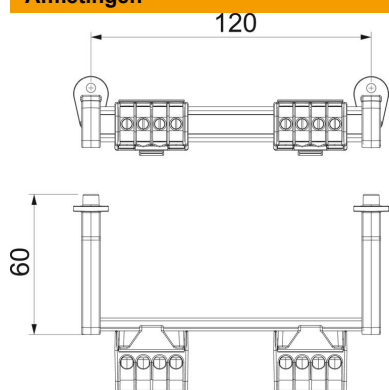

Technisch specificatieblad

Klemrailset met schroefklemmen voor SDB 03

Artikelnummer: 2008880

Klemmenstrookset voor de miniverdeler van de SDB-serie. De sets kunnen voor het uitbreiden en uitrusten van lege miniverdelers uit de serie SDB 03... worden gebruikt.

De klemmenstrookset met schroefklemmen bevat:
Montagehandleiding; DIN-rail met bijbehorende drager en bevestigingsmateriaal;
aardklem 16 mm², nulkleem 16 mm²

CE

Stamgegevens

Artikelnummer	2008880
Type	KLS-SDB 03
Omschrijving 1	Klemmenstrook
Omschrijving 2	met schroefklemmen
Fabrikant	OBO
Dimensie	82x15x4
Kleinste verkoop-eenheid	1
Eenheid van hoeveelheid	Stuk
Gewicht	8,87 kg
Eenheid gewicht	kg/100 st.

Technisch specificatieblad

Klemrailset met schroefklemmen voor SDB 03

Artikelnummer: 2008880

Afmetingen

Lengte	122 mm
Breedte	20,5 mm
Hoogte	31 mm

Technische gegevens

Aantal klemmen per pool	4
Nominale doorsnede max.	16 mm ²
Nominale doorsnede min.	6 mm ²
Nominale spanning	450 V
Nominale stroom	100 A