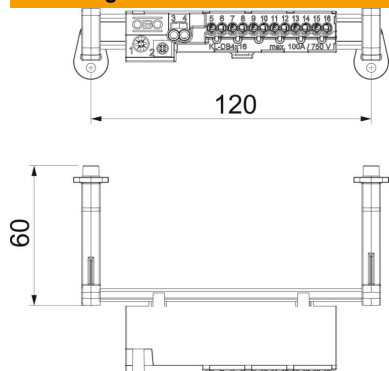

De klemmenstrookset met steekklemmen bevat:
Montagehandleiding; afdekstroken; DIN-rail met bijbehorende drager en bevestigingsmateriaal, een aardklem en een nullem met ieder twee schroefklemposities 16/25 mm² en 2x4 mm² en 12x2,5 mm² schroefloze klem

Stamgegevens

Artikelnummer	2008910
Type	KLS-SDB 03S
Omschrijving 1	Klemmenstrook
Omschrijving 2	met steekklem
Fabrikant	OBO
Dimensie	82x15x4
Kleinste verkoop-eenheid	1
Eenheid van hoeveelheid	Stuk
Gewicht	19,33 kg
Eenheid gewicht	kg/100 st.

Technisch specificatieblad

Klemrailset met steekklemmen voor SDB 03

Artikelnummer: 2008910

Afmetingen

Lengte	122 mm
Breedte	15 mm
Hoogte	4 mm

Technische gegevens

Nominale doorsnede max.	16 mm ²
Nominale doorsnede min.	6 mm ²
Nominale spanning	450 V
Nominale stroom	100 A