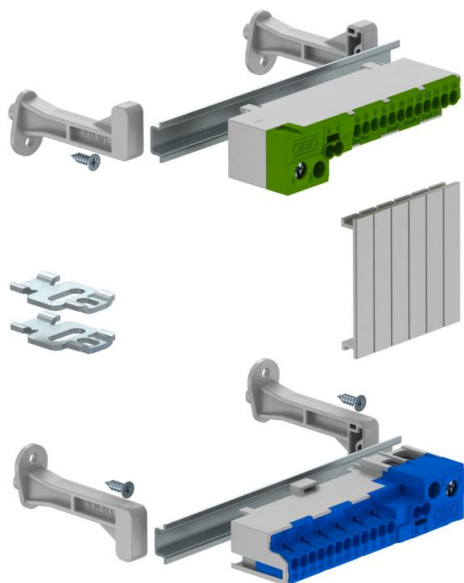

Technisch specificatieblad

Klemrailset met steekklemmen voor SDB 03

Artikelnummer: 2008910

CE

Klemmenstrookset voor de miniverdeler van de SDB-serie. De sets kunnen voor het uitbreiden en uitrusten van de lege miniverdelers uit de serie SDB 03... worden gebruikt.

De klemmenstrookset met steekklemmen bevat:
Montagehandleiding; afdekstroken; DIN-rail met bijbehorende drager en bevestigingsmateriaal, een aardklem en een nullem met ieder twee schroefklemposities 16/25 mm² en 2x4 mm² en 12x2,5 mm² schroefloze klem

Stamgegevens

Artikelnummer	2008910
Type	KLS-SDB 03S
Omschrijving 1	Klemmenstrook
Omschrijving 2	met steekklem
Fabrikant	OBO
Dimensie	82x15x4
Kleinste verkoop-eenheid	1
Eenheid van hoeveelheid	Stuk
Gewicht	19,33 kg
Eenheid gewicht	kg/100 st.

Technisch specificatieblad

Klemrailset met steekklemmen voor SDB 03

Artikelnummer: 2008910

Afmetingen

Lengte	122 mm
Breedte	15 mm
Hoogte	4 mm

Technische gegevens

Nominale doorsnede max.	16 mm ²
Nominale doorsnede min.	6 mm ²
Nominale spanning	450 V
Nominale stroom	100 A