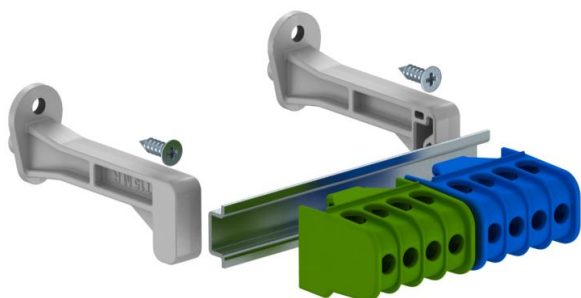

Technisch specificatieblad

Klemrailset met schroefklemmen voor SDB 05

Artikelnummer: 2008884

Klemmenstrookset voor de miniverdeler van de SDB-serie. De sets kunnen voor het uitbreiden en uitrusten van lege miniverdelers uit de serie SDB 05... worden gebruikt.

De klemmenstrookset met schroefklemmen bevat:
Montagehandleiding; DIN-rail met bijbehorende drager en bevestigingsmateriaal;
aardklem 16 mm², nulkleem 16 mm²

CE

Stamgegevens

Artikelnummer	2008884
Type	KLS-SDB 05
Omschrijving 1	Klemmenstrook
Omschrijving 2	met schroefklemmen
Fabrikant	OBO
Dimensie	121x15x4
Kleinste verkoop-eenheid	1
Eenheid van hoeveelheid	Stuk
Gewicht	8,43 kg
Eenheid gewicht	kg/100 st.

Technisch specificatieblad

Klemrailset met schroefklemmen voor SDB 05

Artikelnummer: 2008884

Afmetingen

Lengte	82 mm
Breedte	20,5 mm
Hoogte	31 mm

Technische gegevens

Aantal klemmen per pool	4
Nominale doorsnede max.	16 mm ²
Nominale doorsnede min.	6 mm ²
Nominale spanning	450 V
Nominale stroom	100 A