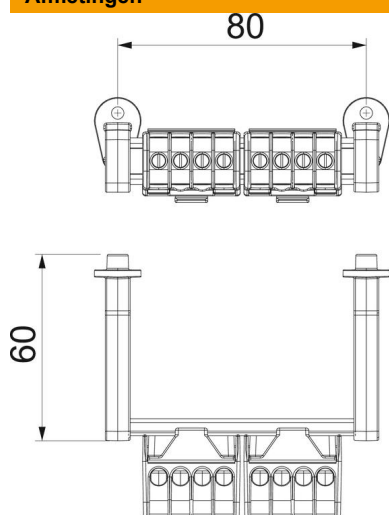

Technisch specificatieblad

Klemrailset met schroefklemmen voor SDB 05

Artikelnummer: 2008884

Klemmenstrookset voor de miniverdeler van de SDB-serie. De sets kunnen voor het uitbreiden en uitrusten van lege miniverdelers uit de serie SDB 05... worden gebruikt.

De klemmenstrookset met schroefklemmen bevat:
Montagehandleiding; DIN-rail met bijbehorende drager en bevestigingsmateriaal;
aardklem 16 mm², nulkleem 16 mm²

CE

Stamgegevens

Artikelnummer	2008884
Type	KLS-SDB 05
Omschrijving 1	Klemmenstrook
Omschrijving 2	met schroefklemmen
Fabrikant	OBO
Dimensie	121x15x4
Kleinste verkoop-eenheid	1
Eenheid van hoeveelheid	Stuk
Gewicht	8,43 kg
Eenheid gewicht	kg/100 st.

Technisch specificatieblad

Klemrailset met schroefklemmen voor SDB 05

Artikelnummer: 2008884

Afmetingen

Lengte	82 mm
Breedte	20,5 mm
Hoogte	31 mm

Technische gegevens

Aantal klemmen per pool	4
Nominale doorsnede max.	16 mm ²
Nominale doorsnede min.	6 mm ²
Nominale spanning	450 V
Nominale stroom	100 A