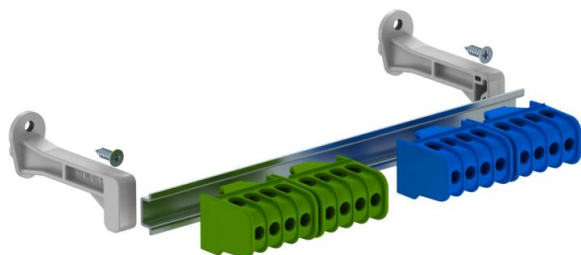

## Klemrailset met schroefklemmen voor SDB 09

Artikelnummer: 2008888

Klemmenstrookset voor de miniverdeler van de SDB-serie. De sets kunnen voor het uitbreiden en uitrusten van lege miniverdelers uit de serie SDB 09... worden gebruikt.

De klemmenstrookset met schroefklemmen bevat:  
Montagehandleiding; DIN-rail met bijbehorende drager en bevestigingsmateriaal;  
aardklem 16 mm<sup>2</sup>, nulkleem 16 mm<sup>2</sup>

CE

### Stamgegevens

Artikelnummer	2008888
Type	KLS-SDB 09
Omschrijving 1	Klemmenstrook
Omschrijving 2	met schroefklemmen
Fabrikant	OBO
Dimensie	172x15x4
Kleinste verkoop-eenheid	1
Eenheid van hoeveelheid	Stuk
Gewicht	14,42 kg
Eenheid gewicht	kg/100 st.

## Afmetingen

Lengte	172 mm
Breedte	20,5 mm
Hoogte	31 mm