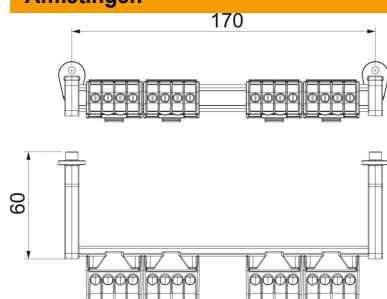

### Stamgegevens

Artikelnummer	2008888
Type	KLS-SDB 09
Omschrijving 1	Klemmenstrook
Omschrijving 2	met schroefklemmen
Fabrikant	OBO
Dimensie	172x15x4
Kleinste verkoop-eenheid	1
Eenheid van hoeveelheid	Stuk
Gewicht	14,42 kg
Eenheid gewicht	kg/100 st.

# Technisch specificatieblad

Klemrailset met schroefklemmen voor SDB 09

Artikelnummer: 2008888

## Afmetingen

Lengte	172 mm
Breedte	20,5 mm
Hoogte	31 mm

## Technische gegevens

Aantal klemmen per pool	8
Nominale doorsnede max.	16 mm <sup>2</sup>
Nominale doorsnede min.	6 mm <sup>2</sup>
Nominale spanning	450 V
Nominale stroom	100 A