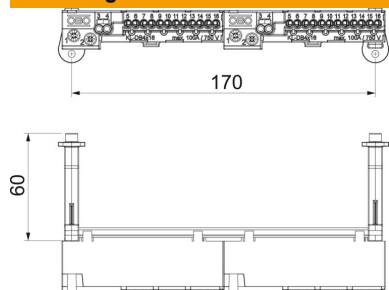

### Stamgegevens

Artikelnummer	2008918
Type	KLS-SDB 09S
Omschrijving 1	Klemmenstrook
Omschrijving 2	met steekklem
Fabrikant	OBO
Dimensie	172x15x4
Kleinste verkoop-eenheid	1
Eenheid van hoeveelheid	Stuk
Gewicht	23,64 kg
Eenheid gewicht	kg/100 st.

## Afmetingen

Lengte	172 mm
Breedte	15 mm
Hoogte	4 mm

## Technische gegevens

Doorsnede	2,5 * mm <sup>2</sup>
-----------	-----------------------