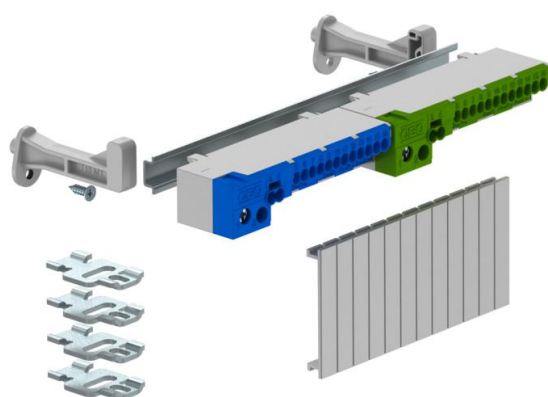

## Klemrailset met steekklemmen voor SDB 09

Artikelnummer: 2008918

Klemmenstrookset voor de miniverdeler van de SDB-serie. De sets kunnen voor het uitbreiden en uitrusten van de lege miniverdelers uit de serie SDB 09... worden gebruikt.

De klemmenstrookset met steekklemmen bevat:  
Montagehandleiding; afdekstroken; DIN-rail met bijbehorende drager en bevestigingsmateriaal, een aardklem en een nullem met ieder twee schroefklemposities 16/25 mm<sup>2</sup> en 2x4 mm<sup>2</sup> en 12x2,5 mm<sup>2</sup> schroefloze klem

### Stamgegevens

Artikelnummer	2008918
Type	KLS-SDB 09S
Omschrijving 1	Klemmenstrook
Omschrijving 2	met steekklem
Fabrikant	OBO
Dimensie	172x15x4
Kleinste verkoop-eenheid	1
Eenheid van hoeveelheid	Stuk
Gewicht	23,64 kg
Eenheid gewicht	kg/100 st.

## Afmetingen

Lengte	172 mm
Breedte	15 mm
Hoogte	4 mm