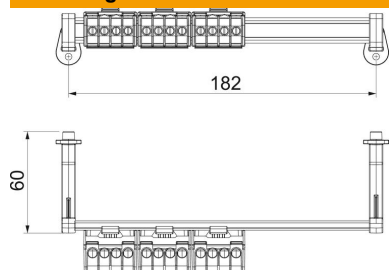

### Stamgegevens

Artikelnummer	2008892
Type	KLS-SDB 12
Omschrijving 1	Klemmenstrook
Omschrijving 2	met schroefklemmen
Fabrikant	OBO
Dimensie	184x15x4
Kleinste verkoop-eenheid	1
Eenheid van hoeveelheid	Stuk
Gewicht	22,37 kg
Eenheid gewicht	kg/100 st.

### Afmetingen

Lengte	184 mm
Breedte	20,5 mm
Hoogte	31 mm