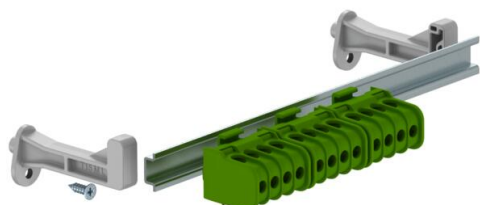

## Klemrailset met schroefklemmen voor SDB 12

Artikelnummer: 2008892

Klemmenstrookset voor de miniverdeler van de SDB-serie. De sets kunnen voor het uitbreiden en uitrusten van lege miniverdelers uit de serie SDB 12... worden gebruikt.

De klemmenstrookset met schroefklemmen bevat:  
Montagehandleiding; DIN-rail met bijbehorende drager en bevestigingsmateriaal;  
aardklem 16 mm<sup>2</sup>, nulkleem 16 mm<sup>2</sup>

CE

### Stamgegevens

Artikelnummer	2008892
Type	KLS-SDB 12
Omschrijving 1	Klemmenstrook
Omschrijving 2	met schroefklemmen
Fabrikant	OBO
Dimensie	184x15x4
Kleinste verkoop-eenheid	1
Eenheid van hoeveelheid	Stuk
Gewicht	22,37 kg
Eenheid gewicht	kg/100 st.

### Afmetingen

Lengte	184 mm
Breedte	20,5 mm
Hoogte	31 mm