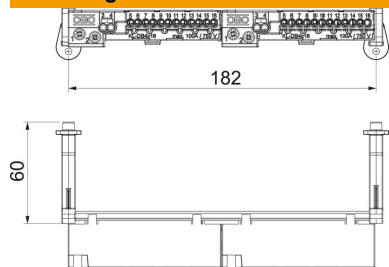

De klemmenstrookset met steekklemmen bevat:
Montagehandleiding; afdekstroken; DIN-rail met bijbehorende drager en bevestigingsmateriaal, een aardklem en een nullem met ieder twee schroefklemposities 16/25 mm² en 2x4 mm² en 12x2,5 mm² schroefloze klem

Stamgegevens

Artikelnummer	2008922
Type	KLS-SDB 12S
Omschrijving 1	Klemmenstrook
Omschrijving 2	met schroefklemmen
Fabrikant	OBO
Dimensie	184x15x4
Kleinste verkoop-eenheid	1
Eenheid van hoeveelheid	Stuk
Gewicht	21,37 kg
Eenheid gewicht	kg/100 st.

Technisch specificatieblad

Klemrailset met steekklemmen voor SDB 12

Artikelnummer: 2008922

Afmetingen

Lengte	184 mm
Breedte	15 mm
Hoogte	4 mm

Technische gegevens

Doorsnede	2,5 * mm ²
-----------	-----------------------