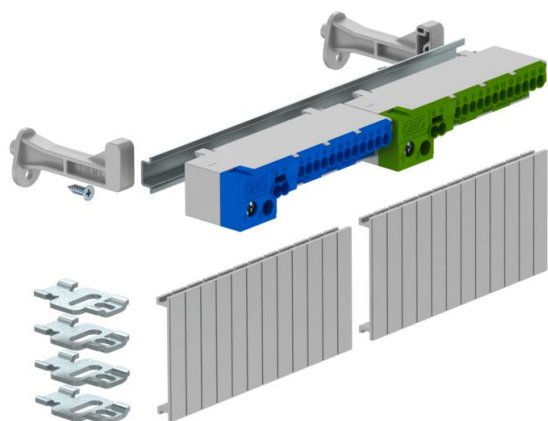

Technisch specificatieblad

Klemrailset met steekklemmen voor SDB 12

Artikelnummer: 2008922

Klemmenstrookset voor de miniverdeler van de SDB-serie. De sets kunnen voor het uitbreiden en uitrusten van de lege miniverdelers uit de serie SDB 12... worden gebruikt.

De klemmenstrookset met steekklemmen bevat:
Montagehandleiding; afdekstroken; DIN-rail met bijbehorende drager en bevestigingsmateriaal, een aardklem en een nullem met ieder twee schroefklemposities 16/25 mm² en 2x4 mm² en 12x2,5 mm² schroefloze klem

Stamgegevens

Artikelnummer	2008922
Type	KLS-SDB 12S
Omschrijving 1	Klemmenstrook
Omschrijving 2	met schroefklemmen
Fabrikant	OBO
Dimensie	184x15x4
Kleinste verkoop-eenheid	1
Eenheid van hoeveelheid	Stuk
Gewicht	21,37 kg
Eenheid gewicht	kg/100 st.

Technisch specificatieblad

Klemrailset met steekklemmen voor SDB 12

Artikelnummer: 2008922

Afmetingen

Lengte	184 mm
Breedte	15 mm
Hoogte	4 mm

Technische gegevens

Doorsnede	2,5 * mm ²
-----------	-----------------------