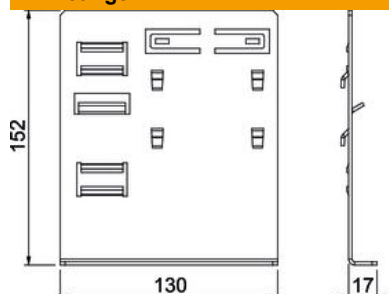

### Stamgegevens

Artikelnummer	6133671
Type	KSS70170
Omschrijving 1	Wandconsoleadapter
Omschrijving 2	voor SIGNA
Fabrikant	OBO
Dimensie	130x152x17mm
Materiaal	Staal
Oppervlak	bandverzinkt
Oppervlaktenorm	DIN EN 10346
Kleinste verkoop-eenheid	1
Eenheid van hoeveelheid	Stuk
Gewicht	32 kg
Eenheid gewicht	kg/100 st.

### Afmetingen

Lengte	130 mm
Breedte	152 mm
Hoogte	17 mm

### Technische gegevens

Uitvoering	Wandmontage
Type bevestiging voor kanaalafmeting	Klikbaar 70x170
Kanaalmontage	Inhangen en vastschroeven