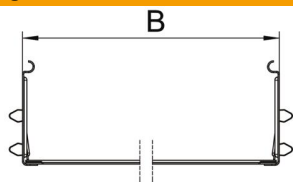

Technisch specificatieblad

Koppelplaatset Magic DD

Artikelnummer: 6069116

Verbinder met snelbevestiging voor schroefloze verbinding van geperforeerde kabelgoten met een zijhoogte van 110 mm. Door de verbeterde bouwvorm kan door de verbinder een radius gerealiseerd worden en kunnen overgangsvogen bij grote temperatuurschommelingen overbrugd worden.

St Staal

DD bandverzinkt zink/aluminium, Double Dip

Stamgegevens

Artikelnummer	6069116
Type	KTSMV 120 DD
Omschrijving 1	Snelverbinderset
Omschrijving 2	voor Magic kabelgoot
Fabrikant	OBO
Dimensie	110x200x200
Materiaal	Staal
Oppervlak	bandverzinkt zink/aluminium, Double Dip
Oppervlaktenorm	DIN EN 10346
Kleinste verkoop-eenheid	1
Eenheid van hoeveelheid	Stuk
Gewicht	50,8 kg
Eenheid gewicht	kg/100 st.

Technisch specificatieblad

Koppelplaatset Magic DD

Artikelnummer: 6069116

Afmetingen

Lengte	200 mm
Breedte	200 mm
Hoogte	110 mm
Plaatdikte	1 mm
Maat B	200 mm

Technische gegevens

Uitvoering	Verbinder
Functiebehoud	nee
Geschikt voor draadgoot	nee
Geschikt voor kabelladder	nee
Geschikt voor kabelgoot	ja
Geschikt voor kabeldraagsysteemhoogte	110 mm
Scharnierverbinder horizontaal	nee
Scharnierverbinder verticaal	nee
Roestvast staal, gebeitst	nee
Verbindingstype	schroefloze verbinder