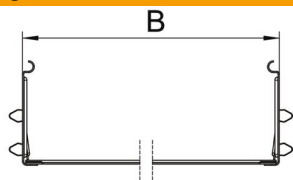

Technisch specificatieblad

Koppelplaatset Magic FS

Artikelnummer: 6069102

Verbinder met snelbevestiging voor schroefloze verbinding van geperforeerde kabelgoten met een zijhoogte van 110 mm. Door de verbeterde bouwvorm kan door de verbinder een radius gerealiseerd worden en kunnen overgangsvogen bij grote temperatuurschommelingen overbrugd worden.

St Staal

FS sendzimir verzinkt

Stamgegevens

Artikelnummer	6069102
Omschrijving 1	Snelverbinderset
Omschrijving 2	voor Magic kabelgoot
Fabrikant	OBO
Dimensie	110x600x200
Materiaal	Staal
Oppervlak	bandverzinkt
Oppervlakenorm	DIN EN 10346
Kleinste verkoop-eenheid	1
Eenheid van hoeveelheid	Stuk
Gewicht	77,8 kg
Eenheid gewicht	kg/100 st.

Technisch specificatieblad

Koppelplaatset Magic FS

Artikelnummer: 6069102

Afmetingen

Lengte	200 mm
Breedte	600 mm
Hoogte	110 mm
Plaatdikte	1 mm
Maat B	600 mm

Technische gegevens

Uitvoering	Verbinder
Functiebehoud	nee
Geschikt voor draadgoot	nee
Geschikt voor kabelladder	nee
Geschikt voor kabelgoot	ja
Geschikt voor kabeldraagsysteemhoogte	110 mm
Scharnierverbinder horizontaal	nee
Scharnierverbinder verticaal	nee
Roestvast staal, gebeitst	nee
Verbindingstype	schroefloze verbinder