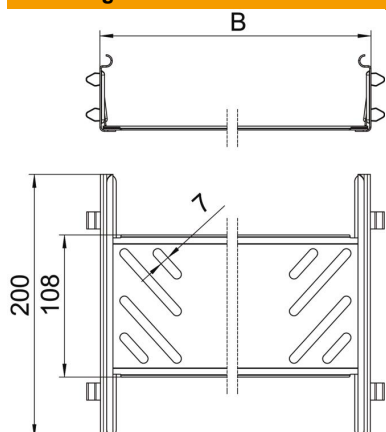

## Koppelplaatset Magic® FS

Artikelnummer: 6068914

Verbinder met snelbevestiging voor de schroefloze verbinding van geperforeerde kabelgoten met de zijhoogte 60 mm. Door de verbeterde bouwvorm kan door de verbinder een radius gerealiseerd worden en kunnen overgangsvogen bij grote temperatuurschommelingen overbrugd worden.

### Stamgegevens

Artikelnummer	6068914
Omschrijving 1	Snelverbinderset
Omschrijving 2	voor Magic kabelgoot
Fabrikant	OBO
Dimensie	60x100x200
Materiaal	Staal
Oppervlak	bandverzinkt
Oppervlakenorm	DIN EN 10346
Kleinste verkoop-eenheid	1
Eenheid van hoeveelheid	Stuk
Gewicht	30,5 kg
Eenheid gewicht	kg/100 st.

### Afmetingen

Afmetingen	60x100
Lengte	200 mm
Breedte	100 mm
Breedte	4 in
Hoogte	60 mm
Hoogte	2 in
Plaatdikte	1 mm
Maat B	100 mm