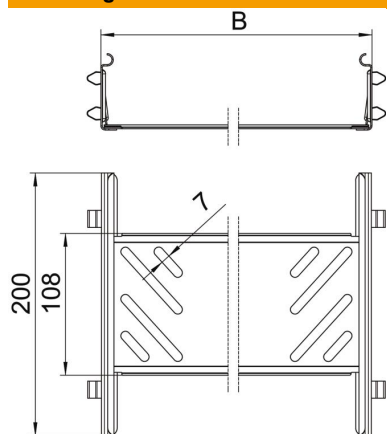

Verbinder met snelbevestiging voor de schroefloze verbinding van geperforeerde kabelgoten met de zijhoogte 60 mm.
Door de verbeterde bouwvorm kan door de verbinder een radius gerealiseerd worden en kunnen overgangsvogen bij grote temperatuurschommelingen overbrugd worden.

St Staal

DD bandverzinkt zink/aluminium, Double Dip

Stamgegevens

Artikelnummer	6068938
Type	KTSMV 615 DD
Omschrijving 1	Snelverbinderset
Omschrijving 2	voor Magic kabelgoot
Fabrikant	OBO
Dimensie	60x150x200
Materiaal	Staal
Oppervlak	bandverzinkt zink/aluminium, Double Dip
Oppervlakenorm	DIN EN 10346
Kleinste verkoop-eenheid	1
Eenheid van hoeveelheid	Stuk
Gewicht	34,9 kg
Eenheid gewicht	kg/100 st.

Technisch specificatieblad

Koppelplaatset Magic DD

Artikelnummer: 6068938

Afmetingen

Afmetingen	60x150
Lengte	200 mm
Breedte	150 mm
Breedte	6 in
Hoogte	60 mm
Hoogte	2 in
Plaatdikte	1 mm
Maat B	150 mm

Technische gegevens

Uitvoering	Verbinder
Functiebehoud	nee
Geschikt voor draadgoot	nee
Geschikt voor kabladder	nee
Geschikt voor kabelgoot	ja
Geschikt voor kabeldraagsysteemhoogte	60 mm
Scharnierverbinder horizontaal	nee
Scharnierverbinder verticaal	nee
Roestvast staal, gebeitst	nee
Verbindingstype	schroefloze verbinder