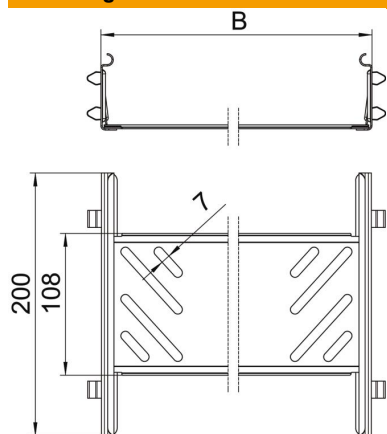

Verbinder met snelbevestiging voor de schroefloze verbinding van geperforeerde kabelgoten met de zijhoogte 60 mm.
Door de verbeterde bouwvorm kan door de verbinder een radius gerealiseerd worden en kunnen overgangsvogen bij grote temperatuurschommelingen overbrugd worden.

St Staal

DD bandverzinkt zink/aluminium, Double Dip

Stamgegevens

Artikelnummer	6068942
Type	KTSMV 630 DD
Omschrijving 1	Snelverbinderset
Omschrijving 2	voor Magic kabelgoot
Fabrikant	OBO
Dimensie	60x300x200
Materiaal	Staal
Oppervlak	bandverzinkt zink/aluminium, Double Dip
Oppervlaktenorm	DIN EN 10346
Kleinste verkoop-eenheid	1
Eenheid van hoeveelheid	Stuk
Gewicht	44 kg
Eenheid gewicht	kg/100 st.

Technisch specificatieblad

Koppelplaatset Magic DD

Artikelnummer: 6068942

Afmetingen

Afmetingen	60x300
Lengte	200 mm
Breedte	300 mm
Breedte	12 in
Hoogte	60 mm
Hoogte	2 in
Plaatdikte	1 mm
Maat B	300 mm

Technische gegevens

Uitvoering	Verbinder
Functiebehoud	nee
Geschikt voor draadgoot	nee
Geschikt voor kabelladder	nee
Geschikt voor kabelgoot	ja
Geschikt voor kabeldraagsysteemhoogte	60 mm
Scharnierverbinder horizontaal	nee
Scharnierverbinder verticaal	nee
Roestvast staal, gebeitst	nee
Verbindingstype	schroefloze verbinder