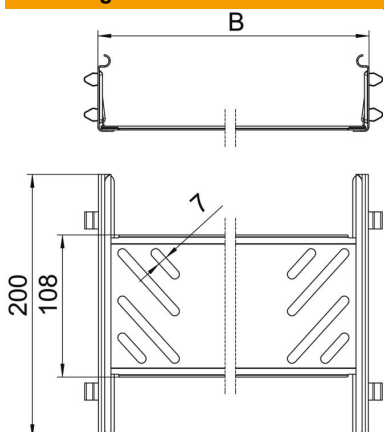

## Koppelplaatset Magic FS

Artikelnummer: 6068920

Verbinder met snelbevestiging voor de schroefloze verbinding van geperforeerde kabelgoten met de zijhoogte 60 mm.  
Door de verbeterde bouwvorm kan door de verbinder een radius gerealiseerd worden en kunnen overgangsvogen bij grote temperatuurschommelingen overbrugd worden.

### Stamgegevens

Artikelnummer	6068920
Omschrijving 1	Snelverbinderset
Omschrijving 2	voor Magic kabelgoot
Fabrikant	OBO
Dimensie	60x300x200
Materiaal	Staal
Oppervlak	bandverzinkt
Oppervlakenorm	DIN EN 10346
Kleinste verkoop-eenheid	1
Eenheid van hoeveelheid	Stuk
Gewicht	44 kg
Eenheid gewicht	kg/100 st.

### Afmetingen

Afmetingen	60x300
Lengte	200 mm
Breedte	300 mm
Breedte	12 in
Hoogte	60 mm
Hoogte	2 in
Plaatdikte	1 mm
Maat B	300 mm