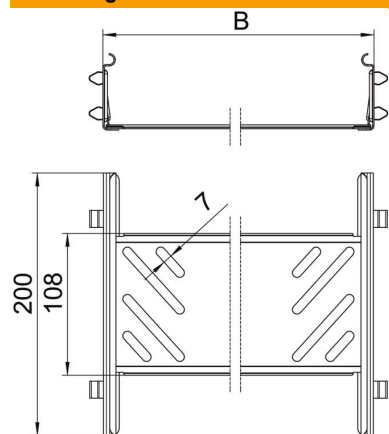

Technisch specificatieblad

Koppelplaatset Magic FS

Artikelnummer: 6068922

Verbinder met snelbevestiging voor de schroefloze verbinding van geperforeerde kabelgoten met de zijhoogte 60 mm.
Door de verbeterde bouwvorm kan door de verbinder een radius gerealiseerd worden en kunnen overgangsvogen bij grote temperatuurschommelingen overbrugd worden.

St Staal

FS sendzimir verzinkt

Stamgegevens

Artikelnummer	6068922
Omschrijving 1	Snelverbinderset
Omschrijving 2	voor Magic kabelgoot
Fabrikant	OBO
Dimensie	60x400x200
Materiaal	Staal
Oppervlak	bandverzinkt
Oppervlaktenorm	DIN EN 10346
Kleinste verkoop-eenheid	1
Eenheid van hoeveelheid	Stuk
Gewicht	50,7 kg
Eenheid gewicht	kg/100 st.

Technisch specificatieblad

Koppelplaatset Magic FS

Artikelnummer: 6068922

Afmetingen

Afmetingen	60x400
Lengte	200 mm
Breedte	400 mm
Breedte	16 in
Hoogte	60 mm
Hoogte	2 in
Plaatdikte	1 mm
Maat B	400 mm

Technische gegevens

Uitvoering	Verbinder
Functiebehoud	nee
Geschikt voor draadgoot	nee
Geschikt voor kabelladder	nee
Geschikt voor kabelgoot	ja
Geschikt voor kabeldraagsysteemhoogte	60 mm
Scharnierverbinder horizontaal	nee
Scharnierverbinder verticaal	nee
Roestvast staal, gebeitst	nee
Verbindingstype	schroefloze verbinder