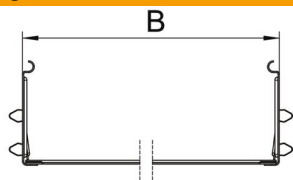

Verbinder met snelbevestiging voor schroefloze verbinding van geperforeerde kabelgoten met een zijhoogte van 85 mm. Door de verbeterde bouwvorm kan door de verbinder een radius gerealiseerd worden en kunnen overgangsvogen bij grote temperatuurschommelingen overbrugd worden.

St Staal

DD bandverzinkt zink/aluminium, Double Dip

Stamgegevens

Artikelnummer	6069028
Type	KTSMV 820 DD
Omschrijving 1	Snelverbinderset
Omschrijving 2	voor Magic kabelgoot
Fabrikant	OBO
Dimensie	85x200x200
Materiaal	Staal
Oppervlak	bandverzinkt zink/aluminium, Double Dip
Oppervlakenorm	DIN EN 10346
Kleinste verkoop-eenheid	1
Eenheid van hoeveelheid	Stuk
Gewicht	43,8 kg
Eenheid gewicht	kg/100 st.

Technisch specificatieblad

Koppelplaatset Magic DD

Artikelnummer: 6069028

Afmetingen

Afmetingen	85x200
Lengte	200 mm
Breedte	200 mm
Hoogte	85 mm
Plaatdikte	1 mm
Maat B	200 mm

Technische gegevens

Uitvoering	Verbinder
Functiebehoud	nee
Geschikt voor draadgoot	nee
Geschikt voor kabelladder	nee
Geschikt voor kabelgoot	ja
Geschikt voor kabeldraagsysteemhoogte	85 mm
Scharnierverbinder horizontaal	nee
Scharnierverbinder verticaal	nee
Roestvast staal, gebeitst	nee
Verbindingstype	schroefloze verbinder