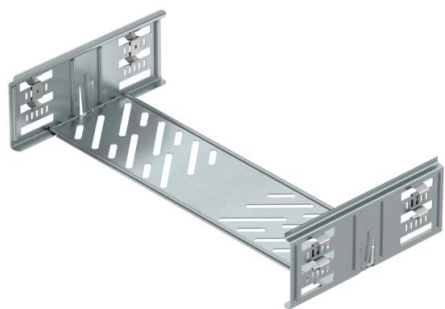

Verbinder met snelbevestiging voor schroefloze verbinding van geperforeerde kabelgoten met een zijhoogte van 85 mm. Door de verbeterde bouwvorm kan door de verbinder een radius gerealiseerd worden en kunnen overgangsvogen bij grote temperatuurschommelingen overbrugd worden.

St Staal

DD bandverzinkt zink/aluminium, Double Dip

Stamgegevens

Artikelnummer	6069032
Type	KTSMV 840 DD
Omschrijving 1	Snelverbinderset
Omschrijving 2	voor Magic kabelgoot
Fabrikant	OBO
Dimensie	85x400x200
Materiaal	Staal
Oppervlak	bandverzinkt zink/aluminium, Double Dip
Oppervlakenorm	DIN EN 10346
Kleinste verkoop-eenheid	1
Eenheid van hoeveelheid	Stuk
Gewicht	57,3 kg
Eenheid gewicht	kg/100 st.

Technisch specificatieblad

Koppelplaatset Magic DD

Artikelnummer: 6069032

Afmetingen

Afmetingen	85x400
Lengte	200 mm
Breedte	400 mm
Hoogte	85 mm
Plaatdikte	1 mm
Maat B	400 mm

Technische gegevens

Uitvoering	Verbinder
Functiebehoud	nee
Geschikt voor draadgoot	nee
Geschikt voor kabelladder	nee
Geschikt voor kabelgoot	ja
Geschikt voor kabeldraagsysteemhoogte	85 mm
Scharnierverbinder horizontaal	nee
Scharnierverbinder verticaal	nee
Roestvast staal, gebeitst	nee
Verbindingstype	schroefloze verbinder