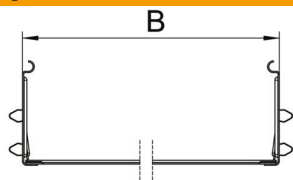

Verbinder met snelbevestiging voor schroefloze verbinding van geperforeerde kabelgoten met een zijhoogte van 85 mm. Door de verbeterde bouwvorm kan door de verbinder een radius gerealiseerd worden en kunnen overgangsvogen bij grote temperatuurschommelingen overbrugd worden.

St Staal

DD bandverzinkt zink/aluminium, Double Dip

Stamgegevens

Artikelnummer	6069032
Type	KTSMV 840 DD
Omschrijving 1	Snelverbinderset
Omschrijving 2	voor Magic kabelgoot
Fabrikant	OBO
Dimensie	85x400x200
Materiaal	Staal
Oppervlak	bandverzinkt zink/aluminium, Double Dip
Oppervlakenorm	DIN EN 10346
Kleinste verkoop-eenheid	1
Eenheid van hoeveelheid	Stuk
Gewicht	57,3 kg
Eenheid gewicht	kg/100 st.

Technisch specificatieblad

Koppelplaatset Magic DD

Artikelnummer: 6069032

Afmetingen

Afmetingen	85x400
Lengte	200 mm
Breedte	400 mm
Hoogte	85 mm
Plaatdikte	1 mm
Maat B	400 mm

Technische gegevens

Uitvoering	Verbinder
Functiebehoud	nee
Geschikt voor draadgoot	nee
Geschikt voor kabelladder	nee
Geschikt voor kabelgoot	ja
Geschikt voor kabeldraagsysteemhoogte	85 mm
Scharnierverbinder horizontaal	nee
Scharnierverbinder verticaal	nee
Roestvast staal, gebeitst	nee
Verbindingstype	schroefloze verbinder