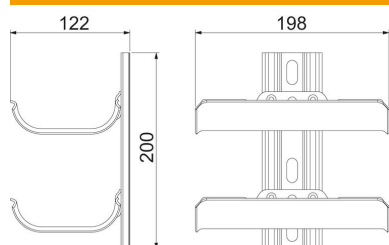

### Stamgegevens

Artikelnummer	6006902
Type	KTW 100 2 FT
Omschrijving 1	Kabeldrager
Omschrijving 2	2-voudig
Fabrikant	OBO
Dimensie	200x200x123
Materiaal	Staal
Oppervlak	thermisch verzinkt
Oppervlaktenorm	DIN EN ISO 1461
Kleinste verkoop-eenheid	1
Eenheid van hoeveelheid	Stuk
Gewicht	111 kg
Eenheid gewicht	kg/100 st.

### Afmetingen

Lengte	198 mm
Breedte	122 mm
Hoogte	200 mm
Plaatdikte	2 mm
Maat L	200 mm