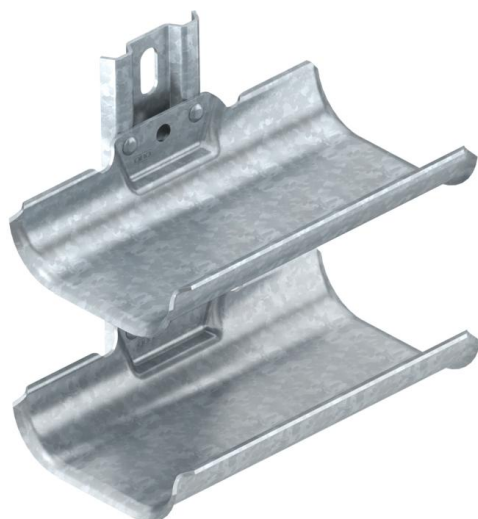

## Kabeldrager, 2-voudig met bevestigingsrail

Artikelnummer: 6006902

Kabeldragers voor een snelle en eenvoudige kabelinstallatie in toepassingen, waar conventionele kabeldragersystemen vanwege de kleine beschikbare ruimte niet kunnen worden gemonteerd. De kabeldragers hebben een groot oplegoppervlak en afgeronde buitenranden als bescherming van de kabel. conform de DIN VDE 0298-300 mag de steunafstand van 0,8 m niet worden overschreden.

**St** Staal

**FT** thermisch verzinkt

### Stamgegevens

Artikelnummer	6006902
Type	KTW 100 2 FT
Omschrijving 1	Kabeldrager
Omschrijving 2	2-voudig
Fabrikant	OBO
Dimensie	200x200x123
Materiaal	Staal
Oppervlak	thermisch verzinkt
Oppervlaktenorm	DIN EN ISO 1461
Kleinste verkoop-eenheid	1
Eenheid van hoeveelheid	Stuk
Gewicht	111 kg
Eenheid gewicht	kg/100 st.

### Afmetingen

Lengte	198 mm
Breedte	122 mm
Hoogte	200 mm
Plaatdikte	2 mm
Maat L	200 mm