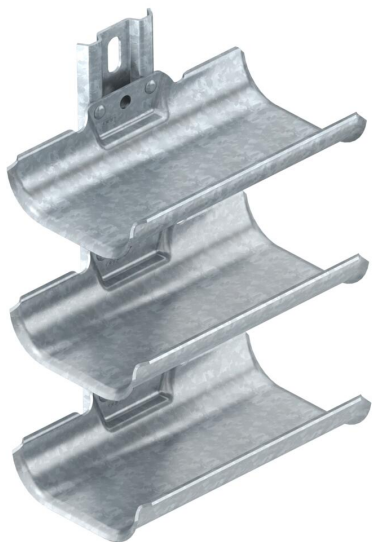

## Kabeldrager, 3-voudig met bevestigingsrail

Artikelnummer: 6006903

Kabeldragers voor een snelle en eenvoudige kabelinstallatie in toepassingen, waar conventionele kabeldragersystemen vanwege de kleine beschikbare ruimte niet kunnen worden gemonteerd. De kabeldragers hebben een groot oplegoppervlak en afgeronde buitenranden als bescherming van de kabel. conform de DIN VDE 0298-300 mag de steunafstand van 0,8 m niet worden overschreden.

**St** Staal

**FT** thermisch verzinkt

### Stamgegevens

Artikelnummer	6006903
Type	KTW 100 3 FT
Omschrijving 1	Kabeldrager
Omschrijving 2	3-voudig
Fabrikant	OBO
Dimensie	300x200x123
Materiaal	Staal
Oppervlak	thermisch verzinkt
Oppervlaktenorm	DIN EN ISO 1461
Kleinste verkoop-eenheid	1
Eenheid van hoeveelheid	Stuk
Gewicht	168 kg
Eenheid gewicht	kg/100 st.

### Afmetingen

Lengte	198 mm
Breedte	122 mm
Hoogte	300 mm
Plaatdikte	2 mm
Maat L	300 mm