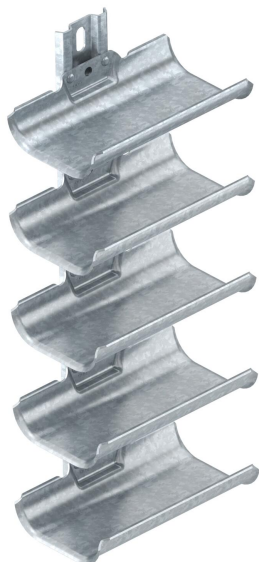

Technisch specificatieblad

Kabeldrager, 5-voudig met bevestigingsrail

Artikelnummer: 6006905

Kabeldragers voor een snelle en eenvoudige kabelinstallatie in toepassingen, waar conventionele kabeldragersystemen vanwege de kleine beschikbare ruimte niet kunnen worden gemonteerd. De kabeldragers hebben een groot oplegoppervlak en afgeronde buitenranden als bescherming van de kabel. conform de DIN VDE 0298-300 mag de steunafstand van 0,8 m niet worden overschreden.

St Staal

FT thermisch verzinkt

Stamgegevens

Artikelnummer	6006905
Type	KTW 100 5 FT
Omschrijving 1	Kabeldrager
Omschrijving 2	5-voudig
Fabrikant	OBO
Dimensie	500x200x123
Materiaal	Staal
Oppervlak	thermisch verzinkt
Oppervlaktenorm	DIN EN ISO 1461
Kleinste verkoop-eenheid	1
Eenheid van hoeveelheid	Stuk
Gewicht	361 kg
Eenheid gewicht	kg/100 st.

Afmetingen

Lengte	198 mm
Breedte	122 mm
Hoogte	500 mm
Plaatdikte	2 mm
Maat L	500 mm

Technisch specificatieblad

Kabeldrager, 5-voudig met bevestigingsrail

Artikelnummer: 6006905

Technische gegevens

Aantal kuipen	5 St.
Uitvoering	meervoudig
F in kN per kuip	0,5 kN