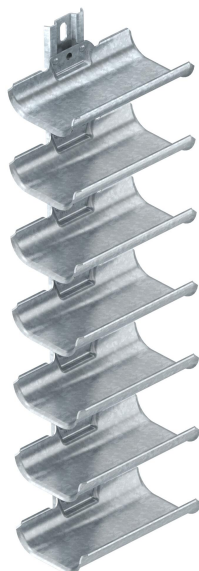

Technisch specificatieblad

Kabeldrager, 7-voudig met bevestigingsrail

Artikelnummer: 6006907

Kabeldragers voor een snelle en eenvoudige kabelinstallatie in toepassingen, waar conventionele kabeldragersystemen vanwege de kleine beschikbare ruimte niet kunnen worden gemonteerd. De kabeldragers hebben een groot oplegoppervlak en afgeronde buitenranden als bescherming van de kabel. conform de DIN VDE 0298-300 mag de steunafstand van 0,8 m niet worden overschreden.

St Staal

FT thermisch verzinkt

Stamgegevens

Artikelnummer	6006907
Type	KTW 100 7 FT
Omschrijving 1	Kabeldrager
Omschrijving 2	7-voudig
Fabrikant	OBO
Dimensie	700x200x123
Materiaal	Staal
Oppervlak	thermisch verzinkt
Oppervlaktenorm	DIN EN ISO 1461
Kleinste verkoop-eenheid	1
Eenheid van hoeveelheid	Stuk
Gewicht	395 kg
Eenheid gewicht	kg/100 st.

Afmetingen

Lengte	198 mm
Breedte	122 mm
Hoogte	700 mm
Plaatdikte	2 mm
Maat L	700 mm

Technisch specificatieblad

Kabeldrager, 7-voudig met bevestigingsrail

Artikelnummer: 6006907

Technische gegevens

Aantal kuipen	7 St.
Uitvoering	meervoudig
F in kN per kuip	0,5 kN