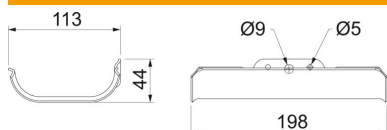

## Kabeldrager, 1-voudig, voor afzonderlijke installatie

Artikelnummer: 6006890

Kabeldragers voor een snelle en eenvoudige kabelinstallatie in toepassingen, waar conventionele kabeldragersystemen vanwege de kleine beschikbare ruimte niet kunnen worden gemonteerd. De kabeldragers hebben een groot oplegoppervlak en afgeronde buitenranden als bescherming van de kabel. conform de DIN VDE 0298-300 mag de steunafstand van 0,8 m niet worden overschreden.

### Stamgegevens

Artikelnummer	6006890
Type	KTW 100 FT
Omschrijving 1	Kabeldrager
Omschrijving 2	voor enkele verleging
Fabrikant	OBO
Dimensie	44x200x113
Materiaal	Staal
Oppervlak	thermisch verzinkt
Oppervlaktenorm	DIN EN ISO 1461
Kleinste verkoop-eenheid	1
Eenheid van hoeveelheid	Stuk
Gewicht	48 kg
Eenheid gewicht	kg/100 st.

### Afmetingen

Lengte	198 mm
Breedte	113 mm
Hoogte	44 mm
Plaatdikte	2 mm