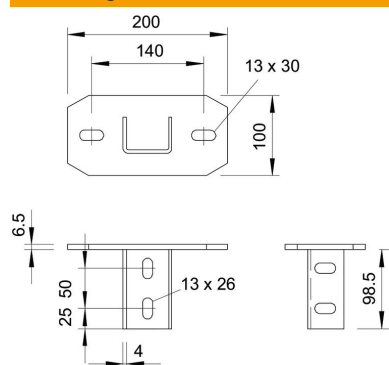

### Stamgegevens

Artikelnummer	6349277
Type	KUS 7 A2
Omschrijving 1	Kopplaat
Omschrijving 2	voor US 7-profiel
Fabrikant	OBO
Dimensie	200x100
Materiaal	Roestvast staal 1.4301
Oppervlak	blank, nabehandeld
Oppervlaktenorm	
Kleinste verkoop-eenheid	1
Eenheid van hoeveelheid	Stuk
Gewicht	140 kg
Eenheid gewicht	kg/100 st.

# Technisch specificatieblad

### Afmetingen

Lengte	200 mm
Breedte	100 mm
Hoogte	100 mm