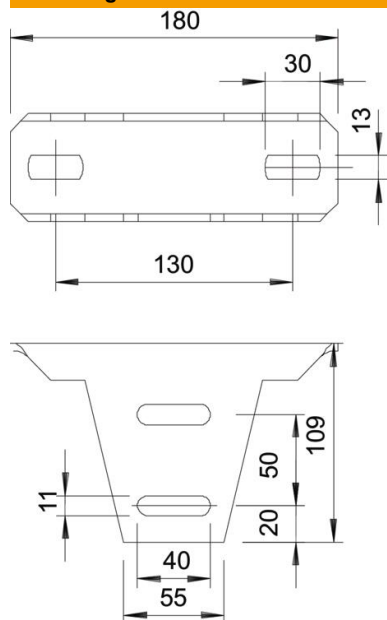

Technisch specificatieblad

Kopplaat, verstelbaar A2

Artikelnummer: 6348925

Verstelbare kopplaat voor de montage aan US 5-profielen.
Bij de montage van de kopplaat moet het afstandsstuk DSK 47 worden gebruikt.

A2 Roestvast staal

2B Blank, nabehandeld

Stamgegevens

Artikelnummer	6348925
Type	KU 5 V A2
Omschrijving 1	Kopplaat
Omschrijving 2	voor US 5-profiel, variabel
Fabrikant	OBO
Dimensie	180x59x109
Materiaal	Roestvast staal 1.4301
Oppervlak	blank, nabehandeld
Oppervlaktenorm	
Kleinste verkoop-eenheid	1
Eenheid van hoeveelheid	Stuk
Gewicht	81 kg
Eenheid gewicht	kg/100 st.

Technisch specificatieblad

Kopplaat, verstelbaar A2

Artikelnummer: 6348925

Afmetingen

Lengte	180 mm
Breedte	59 mm
Hoogte	109 mm

Technische gegevens

Uitvoering	Schroefkopplaat
Functiebehoud	nee
Geschikt voor plafondbevestiging	ja
Geschikt voor consolebevestiging	nee
Geschikt voor profielvormen	U-profiel
Roestvast staal, gebeitst	nee
Hoekbereik max.	30 mm
Hoekbereik min.	0 mm