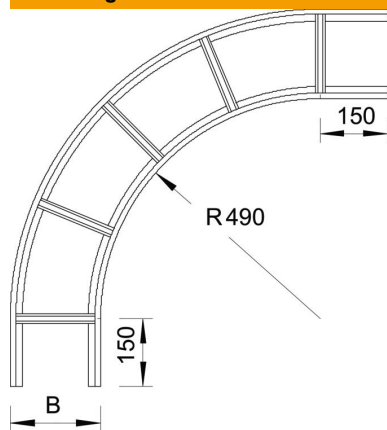

# Technisch specificatieblad

90°-bocht VS 60 A2

Artikelnummer: 7160046

Bocht 90°, horizontaal, voor kabelladders met VS-sporten met een zijhoogte van 60 mm.  
Verbinders zijn afzonderlijk te bestellen.

**A2** Roestvrij staal 1.4301

## Stamgegevens

Artikelnummer	7160046
Type	LBI 90 620 VS A2
Omschrijving 1	Bocht 90°
Omschrijving 2	voor kabelladder met VS-sport
Fabrikant	OBO
Dimensie	60x200
Materiaal	Roestvast staal 1.4301
Oppervlak	blank, nabehandeld
Oppervlaktenorm	
Kleinste verkoop-eenheid	1
Eenheid van hoeveelheid	Stuk
Gewicht	358 kg
Eenheid gewicht	kg/100 st.

## Afmetingen

Breedte	200 mm
Hoogte	60 mm

# Technisch specificatieblad

90°-bocht VS 60 A2

Artikelnummer: 7160046