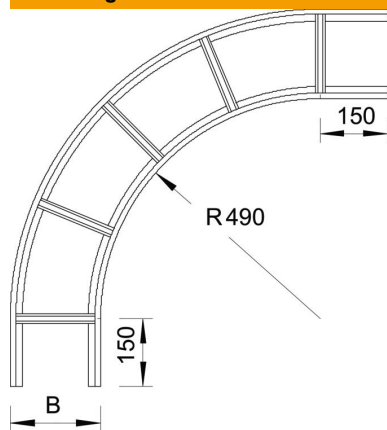

Technisch specificatieblad

90°-bocht VS 60 A2

Artikelnummer: 7160054

Bocht 90°, horizontaal, voor kabelladders met VS-sporten met een zijhoogte van 60 mm.
Verbinders zijn afzonderlijk te bestellen.

A2 Roestvrij staal 1.4301

2B blank, nabehandeld

Stamgegevens

Artikelnummer	7160054
Type	LBI 90 630 VS A2
Omschrijving 1	Bocht 90°
Omschrijving 2	voor kabelladder met VS-sport
Fabrikant	OBO
Dimensie	60x300
Materiaal	Roestvast staal 1.4301
Oppervlak	blank, nabehandeld
Oppervlaktenorm	
Kleinste verkoop-eenheid	1
Eenheid van hoeveelheid	Stuk
Gewicht	412 kg
Eenheid gewicht	kg/100 st.

Afmetingen

Breedte	300 mm
Hoogte	60 mm

Technisch specificatieblad

90°-bocht VS 60 A2

Artikelnummer: 7160054

Technische gegevens

Afbuiging (hoek)	90°
Uitvoering van de sporten	Profiel niet geperforeerd
Uitvoering van de zijkant	Vlak profiel
Functiebehoud	nee
Richtingsverandering	Horizontaal
Roestvast staal, gebeitst	nee
Scharnierend	nee
Zijperforatie	nee
Verspanuitvoering	nee