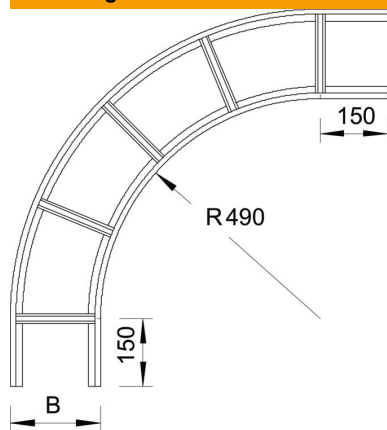

Technisch specificatieblad

90°-bocht VS 60 A2

Artikelnummer: 7160062

Bocht 90°, horizontaal, voor kabelladders met VS-sporten met een zijhoogte van 60 mm.
Verbinders zijn afzonderlijk te bestellen.

A2 Roestvrij staal 1.4301

2B blank, nabehandeld

Stamgegevens

Artikelnummer	7160062
Type	LBI 90 640 VS A2
Omschrijving 1	Bocht 90°
Omschrijving 2	voor kabelladder met VS-sport
Fabrikant	OBO
Dimensie	60x400
Materiaal	Roestvast staal 1.4301
Oppervlak	blank, nabehandeld
Oppervlaktenorm	
Kleinste verkoop-eenheid	1
Eenheid van hoeveelheid	Stuk
Gewicht	497 kg
Eenheid gewicht	kg/100 st.

Afmetingen

Breedte	400 mm
Hoogte	60 mm

Technisch specificatieblad

90°-bocht VS 60 A2

Artikelnummer: 7160062

Technische gegevens

Afbuiging (hoek)	90°
Uitvoering van de sporten	Profiel niet geperforeerd
Uitvoering van de zijkant	Vlak profiel
Functiebehoud	nee
Richtingsverandering	Horizontaal
Roestvast staal, gebeitst	nee
Scharnierend	nee
Zijperforatie	nee
Verspanuitvoering	nee