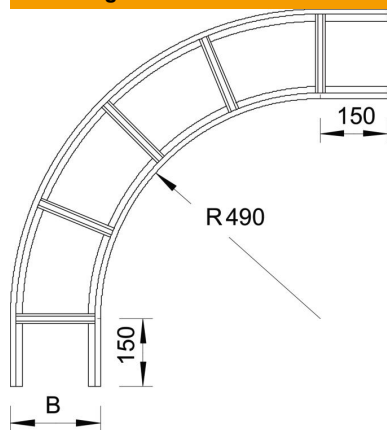

Technisch specificatieblad

90°-bocht VS 60 A2

Artikelnummer: 7160089

Bocht 90°, horizontaal, voor kabelladders met VS-sporten met een zijhoogte van 60 mm.
Verbinders zijn afzonderlijk te bestellen.

A2 Roestvrij staal 1.4301

2B blank, nabehandeld

Stamgegevens

Artikelnummer	7160089
Type	LBI 90 650 VS A2
Omschrijving 1	Bocht 90°
Omschrijving 2	voor kabelladder met VS-sport
Fabrikant	OBO
Dimensie	60x500
Materiaal	Roestvast staal 1.4301
Oppervlak	blank, nabehandeld
Oppervlaktenorm	
Kleinste verkoop-eenheid	1
Eenheid van hoeveelheid	Stuk
Gewicht	554,9 kg
Eenheid gewicht	kg/100 st.

Afmetingen

Breedte	500 mm
Hoogte	60 mm

Technisch specificatieblad

90°-bocht VS 60 A2

Artikelnummer: 7160089

Technische gegevens

Afbuiging (hoek)	90°
Uitvoering van de sporten	Profiel niet geperforeerd
Uitvoering van de zijkant	Vlak profiel
Functiebehoud	nee
Richtingsverandering	Horizontaal
Roestvast staal, gebeitst	nee
Scharnierend	nee
Zijperforatie	nee
Verspanuitvoering	nee