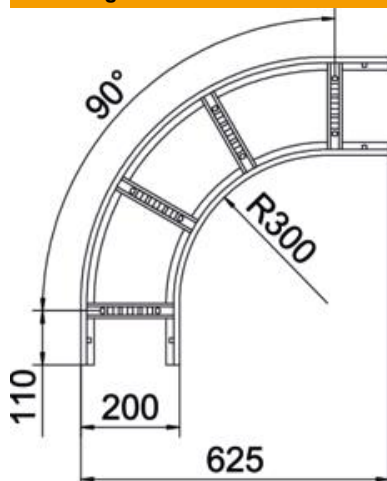

Technisch specificatieblad

90°-bocht 60 A2

Artikelnummer: 6225082

Bocht 90°, horizontaal met gelaste sporten, voor alle types kabelladder met een zijhoogte van 60 mm.
Verbinders zijn afzonderlijk te bestellen.

A2 Roestvrij staal 1.4301

2B blank, nabehandeld

Stamgegevens

Artikelnummer	6225082
Type	LB 90 620 R3 A2
Omschrijving 1	Bocht 90°
Omschrijving 2	voor kabelladder
Fabrikant	OBO
Dimensie	60x200
Materiaal	Roestvast staal 1.4301
Oppervlak	blank, nabehandeld
Oppervlakenorm	
Kleinste verkoop-eenheid	1
Eenheid van hoeveelheid	Stuk
Gewicht	257,8 kg
Eenheid gewicht	kg/100 st.

Technisch specificatieblad

90°-bocht 60 A2

Artikelnummer: 6225082

Afmetingen

Breedte	200 mm
Hoogte	60 mm
Maat B	200 mm
Maat R	200 mm

Technische gegevens

Afbuiging (hoek)	90°
Uitvoering van de sporten	Profiel geperforeerd
Uitvoering van de zijkant	Vlak profiel
Uitvoering verbinder	zonder verbinder
Functiebehoud	nee
Richtingsverandering	Horizontaal
Roestvast staal, gebeitst	nee
Scharnierend	nee
Zijperforatie	nee
Verspanuitvoering	nee
Plaatdikte	1,5 mm