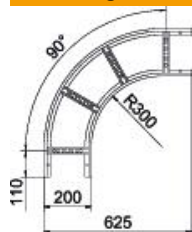

# Technisch specificatieblad

90°-bocht 60 A4

Artikelnummer: 6225102

Bocht 90°, horizontaal met gelaste sporten, voor alle types kabelladder met een zijhoogte van 60 mm.  
Verbinders zijn afzonderlijk te bestellen.

## Stamgegevens

Artikelnummer	6225102
Type	LB 90 620 R3 A4
Omschrijving 1	Bocht 90°
Omschrijving 2	voor kabelladder
Fabrikant	OBO
Dimensie	60x200
Materiaal	Roestvast staal 1.4571
Oppervlak	blank, nabehandeld
Oppervlaktenorm	
Kleinste verkoop-eenheid	1
Eenheid van hoeveelheid	Stuk
Gewicht	261 kg
Eenheid gewicht	kg/100 st.

# Technisch specificatieblad

90°-bocht 60 A4

Artikelnummer: 6225102

## Afmetingen

Breedte	200 mm
Hoogte	60 mm
Maat B	200 mm
Maat R	200 mm