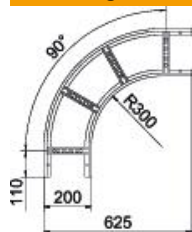

Technisch specificatieblad

90°-bocht 60 FS

Artikelnummer: 6225042

Bocht 90°, horizontaal met gelaste sporten, voor alle types kabelladder met een zijhoogte van 60 mm.
Verbinders zijn afzonderlijk te bestellen.

St Staal

FS sendzimir verzinkt

Stamgegevens

Artikelnummer	6225042
Type	LB 90 620 R3 FS
Omschrijving 1	Bocht 90°
Omschrijving 2	voor kabelladder
Fabrikant	OBO
Dimensie	60x200
Materiaal	Staal
Oppervlak	bandverzinkt
Oppervlaktenorm	DIN EN 10346
Kleinste verkoop-eenheid	1
Eenheid van hoeveelheid	Stuk
Gewicht	254,5 kg
Eenheid gewicht	kg/100 st.

Technisch specificatieblad

90°-bocht 60 FS

Artikelnummer: 6225042

Afmetingen

Breedte	200 mm
Hoogte	60 mm
Maat B	200 mm
Maat R	200 mm

Technische gegevens

Afbuiging (hoek)	90°
Uitvoering van de sporten	Profiel geperforeerd
Uitvoering van de zijkant	Vlak profiel
Uitvoering verbinder	zonder verbinder
Functiebehoud	nee
Richtingsverandering	Horizontaal
Roestvast staal, gebeitst	nee
Scharnierend	nee
Zijperforatie	nee
Verspanuitvoering	nee
Plaatdikte	1,5 mm