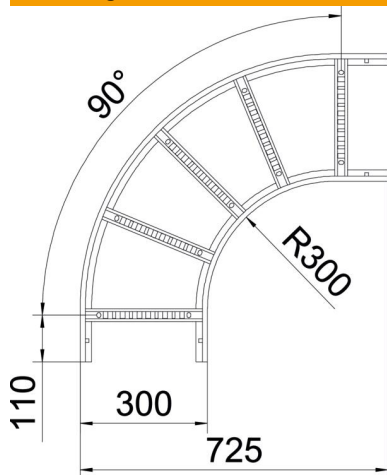

Technisch specificatieblad

90°-bocht 60 A2

Artikelnummer: 6225084

Bocht 90°, horizontaal met gelaste sporten, voor alle types kabelladder met een zijhoogte van 60 mm.
Verbinders zijn afzonderlijk te bestellen.

A2 Roestvrij staal 1.4301

2B blank, nabehandeld

Stamgegevens

Artikelnummer	6225084
Type	LB 90 630 R3 A2
Omschrijving 1	Bocht 90°
Omschrijving 2	voor kabelladder
Fabrikant	OBO
Dimensie	60x300
Materiaal	Roestvast staal 1.4301
Oppervlak	blank, nabehandeld
Oppervlaktenorm	
Kleinste verkoop-eenheid	1
Eenheid van hoeveelheid	Stuk
Gewicht	322,3 kg
Eenheid gewicht	kg/100 st.

Technisch specificatieblad

90°-bocht 60 A2

Artikelnummer: 6225084

Afmetingen

Breedte	300 mm
Hoogte	60 mm
Maat B	300 mm
Maat R	300 mm

Technische gegevens

Afbuiging (hoek)	90°
Uitvoering van de sporten	Profiel geperforeerd
Uitvoering van de zijkant	Vlak profiel
Uitvoering verbinder	zonder verbinder
Functiebehoud	nee
Richtingsverandering	Horizontaal
Roestvast staal, gebeitst	nee
Scharnierend	nee
Zijperforatie	nee
Verspanuitvoering	nee
Plaatdikte	1,5 mm