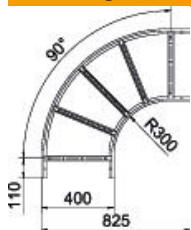

# Technisch specificatieblad

90°-bocht 60 A2

Artikelnummer: 6225086

Bocht 90°, horizontaal met gelaste sporten, voor alle types kabelladder met een zijhoogte van 60 mm.  
Verbinders zijn afzonderlijk te bestellen.

## Stamgegevens

Artikelnummer	6225086
Type	LB 90 640 R3 A2
Omschrijving 1	Bocht 90°
Omschrijving 2	voor kabelladder
Fabrikant	OBO
Dimensie	60x400
Materiaal	Roestvast staal 1.4301
Oppervlak	blank, nabehandeld
Oppervlaktenorm	
Kleinste verkoop-eenheid	1
Eenheid van hoeveelheid	Stuk
Gewicht	373,4 kg
Eenheid gewicht	kg/100 st.

# Technisch specificatieblad

90°-bocht 60 A2

Artikelnummer: 6225086

## Afmetingen

Breedte	400 mm
Hoogte	60 mm
Maat B	400 mm
Maat R	400 mm