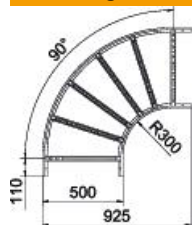

Technisch specificatieblad

90°-bocht 60 A2

Artikelnummer: 6225088

Bocht 90°, horizontaal met gelaste sporten, voor alle types kabelladder met een zijhoogte van 60 mm.
Verbinders zijn afzonderlijk te bestellen.

A2 Roestvrij staal 1.4301

2B blank, nabehandeld

Stamgegevens

Artikelnummer	6225088
Type	LB 90 650 R3 A2
Omschrijving 1	Bocht 90°
Omschrijving 2	voor kabelladder
Fabrikant	OBO
Dimensie	60x500
Materiaal	Roestvast staal 1.4301
Oppervlak	blank, nabehandeld
Oppervlaktenorm	
Kleinste verkoop-eenheid	1
Eenheid van hoeveelheid	Stuk
Gewicht	458,6 kg
Eenheid gewicht	kg/100 st.

Technisch specificatieblad

90°-bocht 60 A2

Artikelnummer: 6225088

Afmetingen

Breedte	500 mm
Hoogte	60 mm
Maat B	500 mm
Maat R	500 mm

Technische gegevens

Afbuiging (hoek)	90°
Uitvoering van de sporten	Profiel geperforeerd
Uitvoering van de zijkant	Vlak profiel
Uitvoering verbinder	zonder verbinder
Functiebehoud	nee
Richtingsverandering	Horizontaal
Roestvast staal, gebeitst	nee
Scharnierend	nee
Zijperforatie	nee
Verspanuitvoering	nee
Plaatdikte	1,5 mm