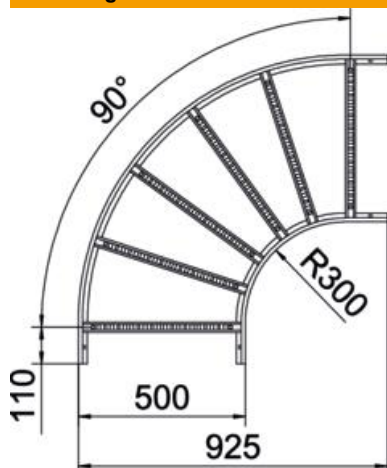

# Technisch specificatieblad

90°-bocht 60 A4

Artikelnummer: 6225108

Bocht 90°, horizontaal met gelaste sporten, voor alle types kabelladder met een zijhoogte van 60 mm.  
Verbinders zijn afzonderlijk te bestellen.

## Stamgegevens

Artikelnummer	6225108
Type	LB 90 650 R3 A4
Omschrijving 1	Bocht 90°
Omschrijving 2	voor kabelladder
Fabrikant	OBO
Dimensie	60x500
Materiaal	Roestvast staal 1.4571
Oppervlak	blank, nabehandeld
Oppervlaktenorm	
Kleinste verkoop-eenheid	1
Eenheid van hoeveelheid	Stuk
Gewicht	458,6 kg
Eenheid gewicht	kg/100 st.

# Technisch specificatieblad

90°-bocht 60 A4

Artikelnummer: 6225108

## Afmetingen

Breedte	500 mm
Hoogte	60 mm
Maat B	500 mm
Maat R	500 mm