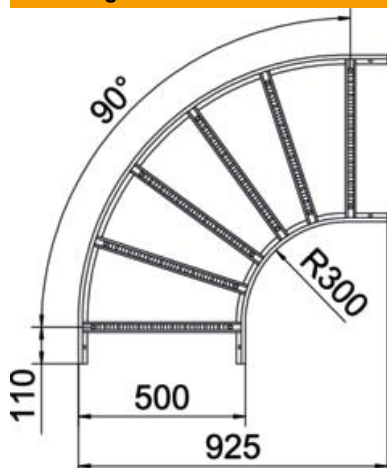

# Technisch specificatieblad

90°-bocht 60 FT

Artikelnummer: 6225068

Bocht 90°, horizontaal met gelaste sporten, voor alle types kabelladder met een zijhoogte van 60 mm.  
Verbinders zijn afzonderlijk te bestellen.

## Stamgegevens

Artikelnummer	6225068
Type	LB 90 650 R3 FT
Omschrijving 1	Bocht 90°
Omschrijving 2	voor kabelladder
Fabrikant	OBO
Dimensie	60x500
Materiaal	Staal
Oppervlak	thermisch verzinkt
Oppervlaktenorm	DIN EN ISO 1461
Kleinste verkoop-eenheid	1
Eenheid van hoeveelheid	Stuk
Gewicht	492,6 kg
Eenheid gewicht	kg/100 st.

# Technisch specificatieblad

90°-bocht 60 FT

Artikelnummer: 6225068

## Afmetingen

Breedte	500 mm
Hoogte	60 mm
Maat B	500 mm
Maat R	500 mm