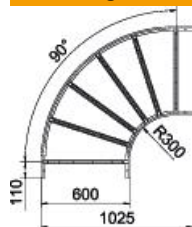

Technisch specificatieblad

90°-bocht 60 A4

Artikelnummer: 6225110

Bocht 90°, horizontaal met gelaste sporten, voor alle types kabelladder met een zijhoogte van 60 mm.
Verbinders zijn afzonderlijk te bestellen.

A4 Roestvast staal 1.4571

2B blank, nabehandeld

Stamgegevens

Artikelnummer	6225110
Type	LB 90 660 R3 A4
Omschrijving 1	Bocht 90°
Omschrijving 2	voor kabelladder
Fabrikant	OBO
Dimensie	60x600
Materiaal	Roestvast staal 1.4571
Oppervlak	blank, nabehandeld
Oppervlaktenorm	
Kleinste verkoop-eenheid	1
Eenheid van hoeveelheid	Stuk
Gewicht	524,6 kg
Eenheid gewicht	kg/100 st.

Technisch specificatieblad

90°-bocht 60 A4

Artikelnummer: 6225110

Afmetingen

Breedte	600 mm
Hoogte	60 mm
Maat B	600 mm
Maat R	600 mm

Technische gegevens

Afbuiging (hoek)	90°
Uitvoering van de sporten	Profiel geperforeerd
Uitvoering van de zijkant	Vlak profiel
Uitvoering verbinder	zonder verbinder
Functiebehoud	nee
Richtingsverandering	Horizontaal
Roestvast staal, gebeitst	nee
Scharnierend	nee
Zijperforatie	nee
Verspanuitvoering	nee
Plaatdikte	1,5 mm