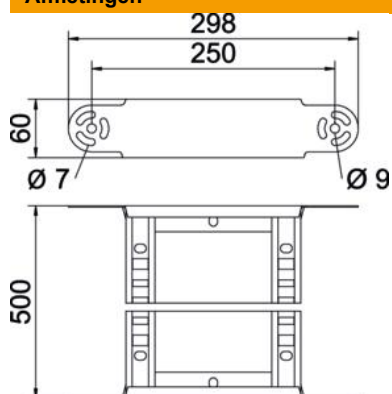

Technisch specificatieblad

Scharnierbochtelement 60 A4

Artikelnummer: 6225486

Scharnierbochtelement met ingelaste sporten voor toepassing bij de kabelladders met zijhoogte 60 mm.

A4 Roestvast staal 1.4401

2B blank, nabehandeld

Stamgegevens

Artikelnummer	6225486
Type	LGBE 650 A4
Omschrijving 1	Bochtelement
Omschrijving 2	voor kabelladder
Fabrikant	OBO
Dimensie	60x500
Materiaal	Roestvast staal 1.4401
Oppervlak	blank, nabehandeld
Oppervlaktenorm	
Kleinste verkoop-eenheid	1
Eenheid van hoeveelheid	Stuk
Gewicht	122,9 kg
Eenheid gewicht	kg/100 st.

Technisch specificatieblad

Scharnierbochtelement 60 A4

Artikelnummer: 6225486

Afmetingen

Breedte	500 mm
Hoogte	60 mm
Maat B	500 mm
Maat R	500 mm

Technische gegevens

Afbuiging (hoek)	verstelbaar
Uitvoering van de sporten	Profiel geperforeerd
Uitvoering van de zijkant	Vlak profiel
Uitvoering verbinder	geïntegreerde verbinder
Functiebehoud	nee
Richtingsverandering	verticaal stijgend/dalend
Roestvast staal, gebeitst	nee
Scharnierend	nee
Zijperforatie	nee
Verspanuitvoering	nee
Plaatdikte	1,5 mm