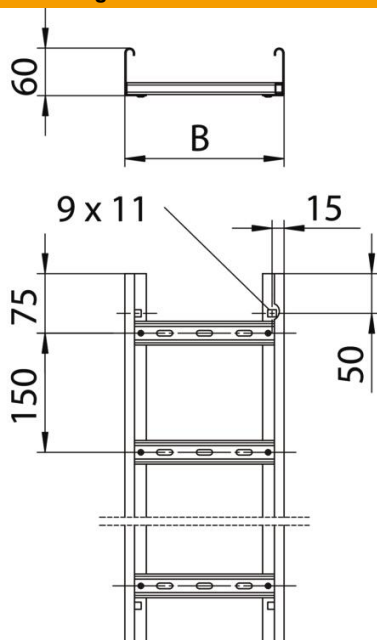

Technisch specificatieblad

Kabelladder LG 60, 6 m VSF

Artikelnummer: 6207505

Kabelladder voor het horizontaal leggen van kabels en leidingen. Kan worden gebruikt als standaard draagconstructie voor het functiebehoud volgens DIN 4102 deel 12. Functiebehoudklassen E30 t-m E90. Met geklonken, aan de bovenzijde open C-profiel sport.

E30 E60 E90

St Staal

FS sendzimir verzinkt

Stamgegevens

Artikelnummer	6207505
Omschrijving 1	Kabelladder functiebehoud
Omschrijving 2	Sportenafstand 150 mm
Fabrikant	OBO
Dimensie	60x300x6000
Materiaal	Staal
Oppervlak	bandverzinkt
Oppervlakenorm	DIN EN 10346
Kleinste verkoop-eenheid	6
Eenheid van hoeveelheid	Meter
Gewicht	355,833 kg
Eenheid gewicht	kg/100 m

Technisch specificatieblad

Kabelladder LG 60, 6 m VSF

Artikelnummer: 6207505

Afmetingen

Lengte	6.000 mm
Lengte	6.000 ft
Breedte	300 mm
Hoogte	60 mm
Maat B	300 mm
Sleufmaat sport	17,00

Technische gegevens

Uitvoering van de sporten	Profiel geperforeerd
Uitvoering van de zijkant	Profiel (open)
Bevestiging van de sport	blind geklonken
Functiebehoud	ja
Nuttige doorsnede	148 cm ²
Nuttige doorsnede	14800 mm ²
Roestvast staal, gebeitst	nee
Zijperforatie	ja
Sportafstand	150 mm
Verspanuitvoering	nee
Plaatdikte	1,5 mm